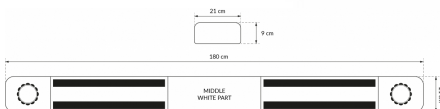

MEER...

LED Lichtbalken

**SOLID-180-
OR-4XLEDB**

SOLID LED lichtbalk | 180 cm | oranje | 12/24V

EAN: 5414184009349

Specificaties

Aansluiting	Open kabeleinde
Afmetingen	1800 mm x 210 mm x 90 mm (zonder montagesteunen)
Bestelbaar per	1
Bevestiging	Vast
EAN	5414184007277
ECE R65 Klasse 1	Ja
EMC	EMC R10
EMC R10	Ja
Eigenschappen	Balk voorzien van 4 high-power LED bars (2 naar voor gericht, 2 naar achter gericht)
Geleverd met	Kabel, universele bevestigingssteunen, sturing

Kleur	Oranje
Kleur lens	Oranje
Lengte	X-LARGE (151 - 200 cm)
Lengte kabel (m)	4,50 m
Lengte mm	1800
Lichtbron	LED
Verpakking	Bruine doos met etiket
Voeding	12V - 24V
Waterdicht	Ja

Goed om te weten

Met wit verlicht middenstuk