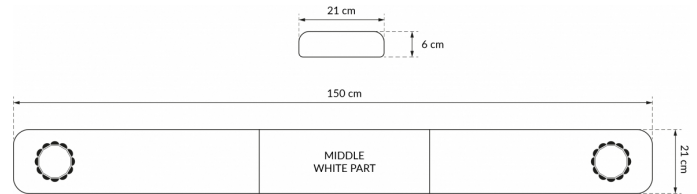

LED LICHTBALKEN

SOLID-150-OR

SOLID LED lichtbalk | 150 cm | oranje | 12/24V

EAN: 5414184007239

Specificaties

Aansluiting	Open kabeleinde
Afmetingen	1500 mm x 210 mm x 60 mm (zonder montagesteunen)
Bestelbaar per	1
Bevestiging	Vast
ECE R65 Klasse 1	Ja
EMC	EMC R10
EMC R10	Ja
Eigenschappen	Zonder besturing, zonder dakconnector
Geleverd met	Kabel, universele bevestigingssteunen, handleiding
Kleur	Oranje

Kleur lens	Oranje
Lengte	Large (131 - 150 cm)
Lengte kabel (m)	4,50 m
Lengte mm	1500
Lichtbron	LED
Reeks	Solid
Verpakking	Bruine doos met etiket
Voeding	12V - 24V
Waterdicht	Ja