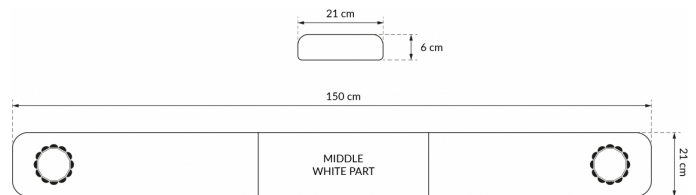

LED LICHTBALKEN

SOLID-150-OR

SOLID LED lichtbalk | 150 cm | oranje | 12/24V

EAN: 5414184007239

Specificaties

Aansluiting	Open kabeleinde
Afmetingen	1500 mm x 210 mm x 60 mm (zonder montagesteunen)
Bestelbaar per	1
Bevestiging	Vast
ECE R65 Klasse 1	Ja
EMC	EMC R10
EMC R10	Ja
Eigenschappen	Zonder besturing, zonder dakconnector
Geleverd met	Kabel, universele bevestigingssteunen, handleiding
Kleur	Oranje

Kleur lens	Oranje
Lengte	Large (131 - 150 cm)
Lengte kabel (m)	4,50 m
Lengte mm	1500
Lichtbron	LED
Reeks	Solid
Verpakking	Bruine doos met etiket
Voeding	12V - 24V
Waterdicht	Ja

Goed om te weten

Met wit verlicht middenstuk