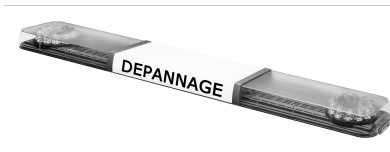

# MEER...

LED Lichtbalken

**SOLID-150-  
CLOR**

## SOLID LED lichtbalk | 150 cm | oranje | 12/24V

EAN: 5414184007246

### Specificaties

Aansluiting	Open kabeleinde	Lengte mm	1500
Afmetingen	1500 mm x 210 mm x 60 mm (zonder montagesteunen)	Lichtbron	LED
Bestelbaar per	1	Verpakking	Bruine doos met etiket
Bevestiging	Vast	Voeding	12V - 24V
EAN	5414184007246	Waterdicht	Ja
Eigenschappen	Zonder besturing	ECE R65 Klasse 1	Ja
EMC	EMC R10	Lengte	LARGE (131 - 150 cm)
EMC R10	Ja		
Geleverd met	Kabel, universele bevestigingssteunen		
Kleur	Oranje		
Kleur lens	Transparant		
Lengte kabel (meter)	4,50 m		