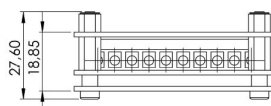

EAN: 5414184005563

Specificaties

Aansluiting	10 schroefklemmen
Afmetingen	69 mm x 43 mm x 33 mm
Bestelbaar per	1
Gewicht (kg)	0,05 Kg

Toepassing	Typisch voor TRAFLED
Type	Electronica
Voeding	12V - 24V

Goed om te weten