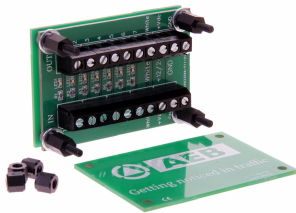

# MEER...

Diverse / Electriche hulpcomponenten

**SMART  
CONNECT  
TL**

## Aansluitsysteem voor Trafleds

EAN: 5414184005563

### Specificaties

Aansluiting	10 schroefklemmen
Afmetingen	69 mm x 43 mm x 33 mm
Bestelbaar per	1
Gewicht (kg)	0,05 Kg

Toepassing	Typisch voor TRAFLED
Type	Electronica
Voeding	12V - 24V