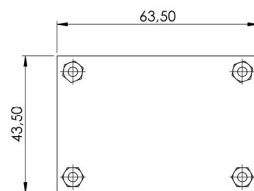

EAN: 5414184005563

Specificaties

Aansluiting	10 schroefklemmen
Afmetingen	69 mm x 43 mm x 33 mm
Bestelbaar per	1
Gewicht (kg)	0,05 Kg

Toepassing	Typisch voor TRAFLED
Type	Electronica
Voeding	12V - 24V

Goed om te weten