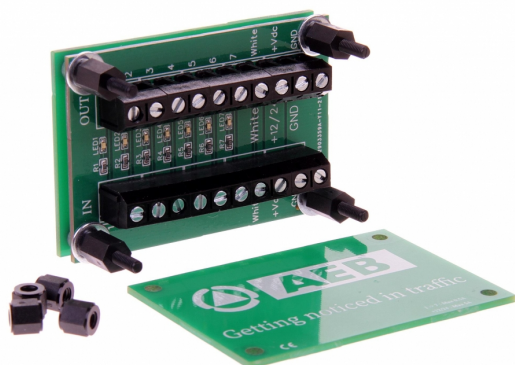

EAN: 5414184005563

Specificaties

Aansluiting	10 schroefklemmen
Afmetingen	69 mm x 43 mm x 33 mm
Bestelbaar per	1
Gewicht (kg)	0,05 Kg

Toepassing	Typisch voor TRAFLED
Type	Electronica
Voeding	12V - 24V

Goed om te weten

Actieve LED controle