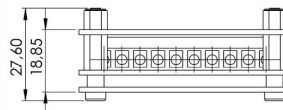

## Specificaties

Aansluiting	10 schroefklemmen
Afmetingen	69 mm x 43 mm x 33 mm
Bestelbaar per	1
Gewicht (kg)	0,05 Kg

Toepassing	Typisch voor TRAFLED
Type	Electronica
Voeding	12V - 24V