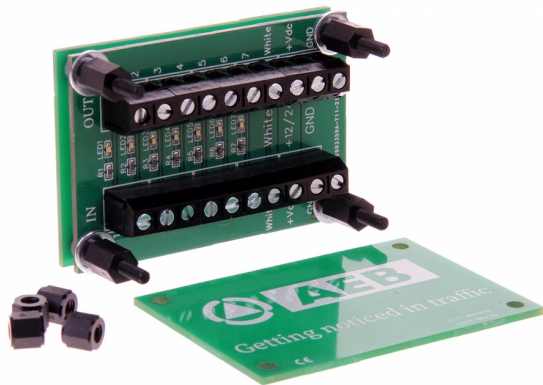

## Specificaties

Aansluiting	10 schroefklemmen
Afmetingen	69 mm x 43 mm x 33 mm
Bestelbaar per	1
Gewicht (kg)	0,05 Kg

Toepassing	Typisch voor TRAFLED
Type	Electronica
Voeding	12V - 24V