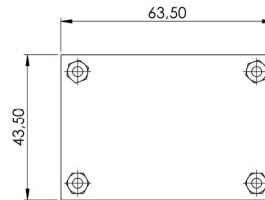

## Specificaties

Aansluiting	10 schroefklemmen
Afmetingen	69 mm x 43 mm x 33 mm
Bestelbaar per	1
Gewicht (kg)	0,05 Kg

Toepassing	Typisch voor TRAFLED
Type	Electronica
Voeding	12V - 24V