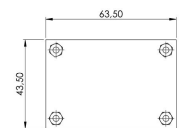

Tel : +32 2 452 80 01 - www.aeb.be - info@aeb.be

Bank: ING Rekeningnummer: BE59 3100 1365 1626

Pagina: 1 / 1