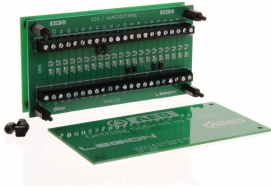

MEER...

Diversen / Electriche hulpcomponenten

**SMART
CONNECT**

Aansluitkit

EAN: 5414184005433

Specificaties

Aansluiting	22 schroefklemmen
Afmetingen	122 x 64 x 39 mm
Bestelbaar per	1
EAN	5414184005433
Gewicht (kg)	0,120 Kg
Toepassing	Typisch voor TRAFLED, LEG en AEGIS balken
Type	Electronica
Voeding	12V - 24V

Goed om te weten

Actieve LED controle