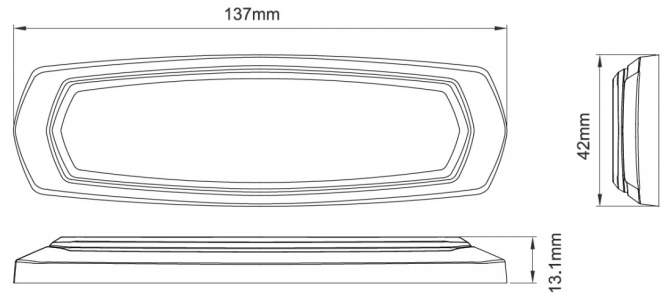

LED FLITSERS

SM12-B/C

LED Flitser | 12 LEDs | 12-24V | blauw/wit

EAN: 5414184565432

Specificaties

Aansluiting	Open kabeleinde	Hoogte mm	13 mm
Aantal LEDs	12	IP-graad	IPX7
Aantal flitspatronen	28	Kleur	Blauw/wit
Afmetingen	137 mm x 42 mm x 13 mm	Kleur lens	Transparant
Bedrijfstemperatuur	-30°C / +65°C	Lengte kabel (m)	0,21 m
Bestelbaar per	1	Lengte mm	137 mm
Bevestiging	Opbouw	Lichtbron	LED
Breedte mm	42 mm	Synchroniseerbaar	Ja
CISPR 25	12V : CISPR 25 Class 5 - 24V : CISPR 25 Class 4	Voeding	12V - 24V
ECE R65 Klasse 2	Ja	Vorm	Rechthoekig/langwerpig/verlengd
EMC	EMC R10		
EMC R10	Ja		
Geleverd met	Montageboutjes		
Gewicht (kg)	0,14 Kg		