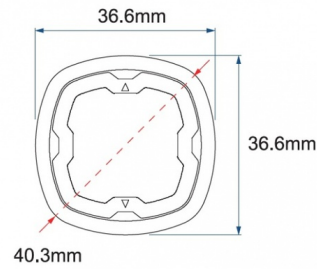

## Specificaties

Aansluiting	Open kabeleinde	Geleverd met	Montageboutjes en dichtingsrubber
Aantal LEDs	3+3, 6	Gewicht (kg)	0,055 Kg
Aantal flitspatronen	28	Kleur	Oranje/blauw
Afmetingen	Ø = 40 mm	Kleur lens	Transparant
Bedrijfstemperatuur	-30°C / +65°C	Lengte kabel (m)	2,6 m
Bestelbaar per	1	Lichtbron	LED
Bevestiging	Inbouw	Synchroniseerbaar	Ja
Diameter mm	40 mm	Voeding	12V - 24V
ECE R65 Klasse 1	Ja	Vorm	Rond
EMC R10	Ja	Watt	19,4 Watt