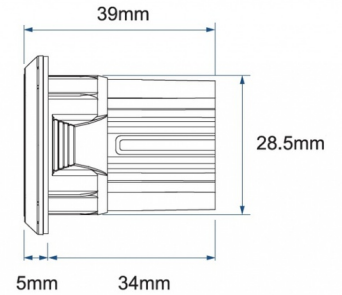

## Specificaties

Aansluiting	Open kabeleinde	Geleverd met	Montageboutjes en dichtingsrubber
Aantal LEDs	3+3, 6	Gewicht (kg)	0,055 Kg
Aantal flitspatronen	28	Kleur	Oranje/blauw
Afmetingen	Ø = 40 mm	Kleur lens	Transparant
Bedrijfstemperatuur	-30°C / +65°C	Lengte kabel (m)	2,6 m
Bestelbaar per	1	Lichtbron	LED
Bevestiging	Inbouw	Synchroniseerbaar	Ja
Diameter mm	40 mm	Voeding	12V - 24V
ECE R65 Klasse 1	Ja	Vorm	Rond
EMC R10	Ja	Watt	19,4 Watt