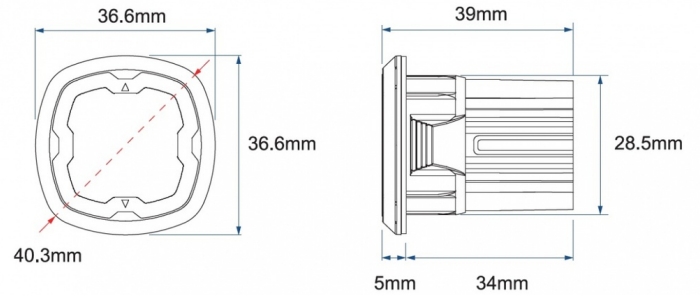

EAN: 5414184706972

Specificaties

Aansluiting	Open kabeleinde	Gewicht (kg)	0,055 Kg
Aantal LEDs	3+3	Goed om te weten	Bevat van beide kleuren 3 LEDs
Aantal flitspatronen	28	Kleur	Oranje/blauw
Afmetingen	Ø = 40 mm	Kleur lens	Transparant
Bedrijfstemperatuur	-30°C / +65°C	Lengte kabel (m)	2,6 m
Bestelbaar per	1	Lichtbron	LED
Bevestiging	Inbouw	Reeks	SIXLED
Diameter mm	40 mm	Synchroniseerbaar	Ja
ECE R65 Klasse 1	Ja	Voeding	12V - 24V
EMC R10	Ja	Vorm	Rond
Geleverd met	Montageboutjes en dichtingsrubber	Watt	19,4 Watt