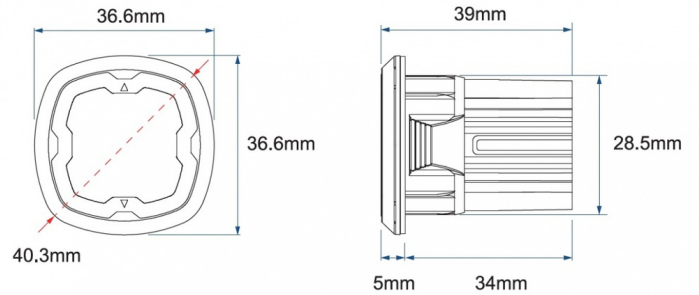

## Specificaties

Aansluiting	Open kabeleinde	Geleverd met	Montageboutjes en dichtingsrubber
Aantal LEDs	3+3, 6	Gewicht (kg)	0,055 Kg
Aantal flitspatronen	28	Kleur	Oranje/blauw
Afmetingen	Ø = 40 mm	Kleur lens	Transparant
Bedrijfstemperatuur	-30°C / +65°C	Lengte kabel (m)	2,6 m
Bestelbaar per	1	Lichtbron	LED
Bevestiging	Inbouw	Synchroniseerbaar	Ja
Diameter mm	40 mm	Voeding	12V - 24V
ECE R65 Klasse 1	Ja	Vorm	Rond
EMC R10	Ja	Watt	19,4 Watt