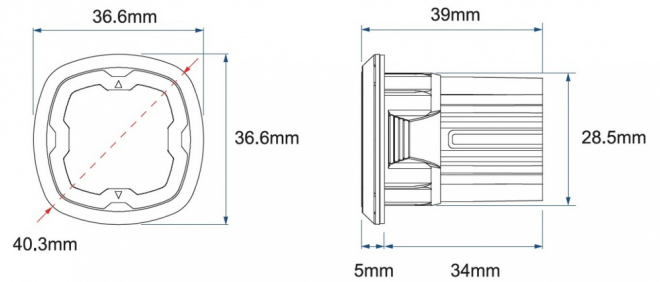

EAN: 5414184706972

Specificaties

Aansluiting	Open kabeleinde
Aantal LEDs	3+3, 6
Aantal flitspatronen	28
Bedrijfstemperatuur	-30°C / +65°C
Bestelbaar per	1
Bevestiging	Inbouw
Diameter mm	40 mm
ECE R65 Klasse 1	Ja
EMC R10	Ja
Geleverd met	Montageboutjes en dichtingsrubber

Gewicht (kg)	0,055 Kg
Kleur	Oranje/blauw
Kleur lens	Transparant
Lengte kabel (m)	2,6 m
Lichtbron	LED
Synchroniseerbaar	Ja
Voeding	12V - 24V
Vorm	Rond
Watt	19,4 Watt