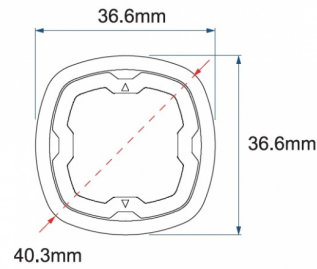

## Specificaties

Aansluiting	Open kabeleinde	Gewicht (kg)	0,045 Kg
Aantal LEDs	6	IP-graad	IPX7
Aantal flitspatronen	17	Kleur	Blauw/wit
Afmetingen	Ø = 40 mm	Kleur lens	Transparant
Bedrijfstemperatuur	-30°C / +65°C	Lengte kabel (m)	0,2 m
Bestelbaar per	1	Lengte mm	39 mm
Bevestiging	Inbouw	Lichtbron	LED
Diameter mm	40 mm	Synchroniseerbaar	Ja
ECE R65 Klasse 1	Ja	Voeding	12V - 24V
EMC R10	Ja	Vorm	Rond
Geleverd met	Handleiding	Watt	19,4 Watt