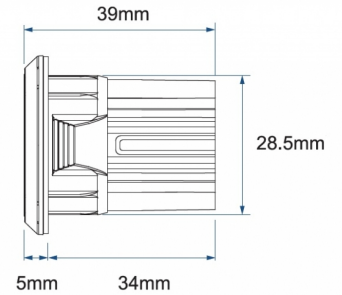

## Specificaties

Aansluiting	Open kabeleinde	Gewicht (kg)	0,045 Kg
Aantal LEDs	6	IP-graad	IPX7
Aantal flitspatronen	17	Kleur	Blauw/wit
Afmetingen	Ø = 40 mm	Kleur lens	Transparant
Bedrijfstemperatuur	-30°C / +65°C	Lengte kabel (m)	0,2 m
Bestelbaar per	1	Lengte mm	39 mm
Bevestiging	Inbouw	Lichtbron	LED
Diameter mm	40 mm	Synchroniseerbaar	Ja
ECE R65 Klasse 1	Ja	Voeding	12V - 24V
EMC R10	Ja	Vorm	Rond
Geleverd met	Handleiding	Watt	19,4 Watt