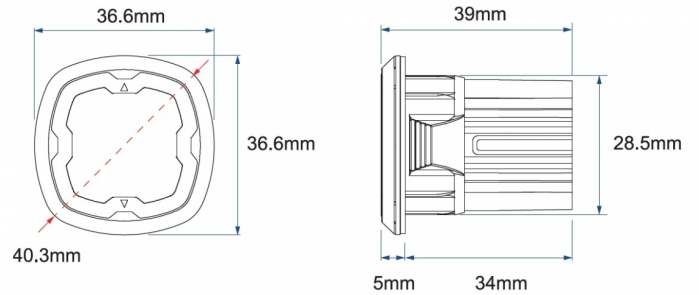

EAN: 5414184403680

Specificaties

Aansluiting	Open kabeleinde	Goed om te weten	Bevat van beide kleuren 3 LEDs
Aantal LEDs	3+3	IP-graad	IPX7
Aantal flitspatronen	17	Kleur	Blauw/wit
Afmetingen	Ø = 40 mm	Kleur lens	Transparant
Bedrijfstemperatuur	-30°C / +65°C	Lengte kabel (m)	0,2 m
Bestelbaar per	1	Lengte mm	39 mm
Bevestiging	Inbouw	Lichtbron	LED
Diameter mm	40 mm	Reeks	SIXLED
ECE R65 Klasse 1	Ja	Synchroniseerbaar	Ja
EMC R10	Ja	Voeding	12V - 24V
Geleverd met	Handleiding	Vorm	Rond
Gewicht (kg)	0,045 Kg	Watt	19,4 Watt