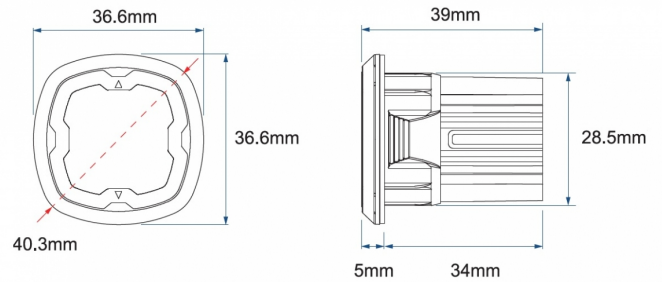

LED FLITSERS

SIXLED-BL-T

Flitser | rond | LED | 6 LEDs | 12-24V | blauw | smoked

EAN: 5414184737624

Specificaties

Aansluiting	Open kabeleinde
Aantal LEDs	6
Aantal flitspatronen	17
Bedrijfstemperatuur	-30°C / +65°C
Bestelbaar per	1
Bevestiging	Inbouw
Diameter mm	40 mm
ECE R65 Klasse 1	Ja
EMC R10	Ja
Geleverd met	Handleiding

Gewicht (kg)	0,045 Kg
IP-graad	IPX7
Kleur	Blauw
Kleur lens	Smoked
Lengte kabel (m)	0,2 m
Lengte mm	39 mm
Lichtbron	LED
Synchroniseerbaar	Ja
Voeding	12V - 24V
Vorm	Rond