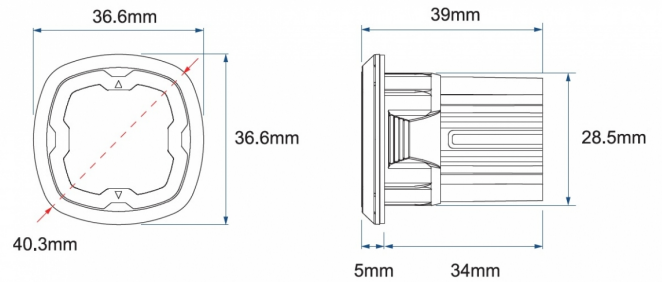

LED FLITSERS

SIXLED-BL-T

Flitser | LED | 6 LEDs | 12-24V | blauw | smoked

EAN: 5414184737624

Specificaties

Aansluiting	Open kabeleinde
Aantal LEDs	6
Aantal flitspatronen	17
Bedrijfstemperatuur	-30°C / +65°C
Bestelbaar per	1
Bevestiging	Inbouw
Diameter mm	40 mm
ECE R65 Klasse 1	Ja
EMC R10	Ja
Geleverd met	Handleiding

Gewicht (kg)	0,045 Kg
IP-graad	IPX7
Kleur	Blauw
Kleur lens	Smoked
Lengte kabel (m)	0,2 m
Lengte mm	39 mm
Lichtbron	LED
Synchroniseerbaar	Ja
Voeding	12V - 24V
Vorm	Rond