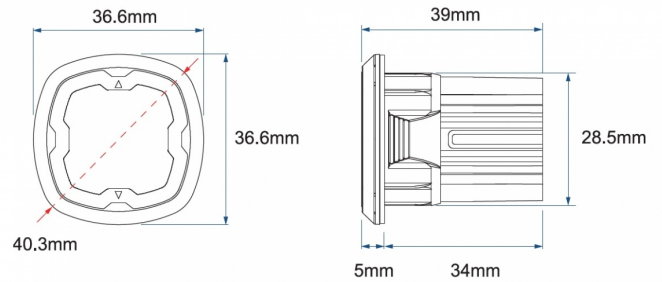

LED FLITSERS

SIXLED-BL-CL2

Flitser | rond | LED | 6 LEDs | 12-24V | blauw

EAN: 5414184005761

Specificaties

Aansluiting	Open kabeleinde
Aantal LEDs	6
Aantal flitspatronen	17
Afmetingen	Ø = 40 mm
Bedrijfstemperatuur	-30°C / +65°C
Bestelbaar per	1
Bevestiging	Inbouw
Diameter mm	40 mm
ECE R65 Klasse 2	Ja
EMC R10	Ja
Geleverd met	Handleiding

Gewicht (kg)	0,045 Kg
IP-graad	IPX7
Kleur	Blauw
Kleur lens	Transparant
Lengte kabel (m)	0,2 m
Lengte mm	39 mm
Lichtbron	LED
Synchroniseerbaar	Ja
Voeding	12V - 24V
Vorm	Rond
Watt	19,4 Watt