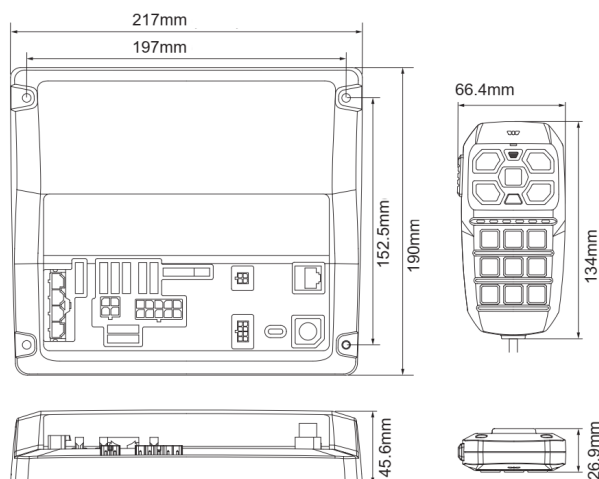

EAN: 5414184008434

Specificaties

Afmetingen	Bediening : 66,4 mm x 134 mm x 26,9 mm - Sirene : 217 mm x 190 mm x 45,6 mm
Batterijspanningssensor	Ja
Bestelbaar per	1
Bevestiging	Opbouw
CISPR 25	Ja
EMC R10	Ja
Geleverd met	Complete set
Gewicht (kg)	1,8 Kg
Goed om te weten	Deze unit wordt door ons op uw specificatie geprogrammeerd.

Luidspreker impedantie	11 Ohm
Luidspreker vermogen	200 watt (100 watt x 2)
MIC PA	Mircofoon ingebouwd en handbediend
Outputs	12 outputs: 3x15 amp, 3x10amp, 2x2amp, 4x0,25amp
Programmeerbaar	Programmatie via PC
Radio rebroadcasting	Ja
Tonen	Wail - Yelp - Phaser (Piercer) - Hi-Lo - Mechanical - ...
Type	Bedieningspaneel + sirene
Voeding	12V - 24V