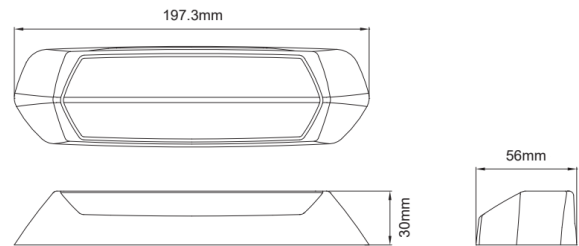

## Specificaties

|                      |   |
|----------------------|---|
| Aansluiting          | Open kabeleinde   |
| Aantal LEDs          | 12  |
| Aantal flitspatronen | 29  |
| Afmetingen           | 197 mm x 30 mm x 56 mm  |
| Bedrijfstemperatuur  | -40°C / +65°C   |
| Bestelbaar per       | 1   |
| Bevestiging          | Opbouw  |
| ECE R65 Klasse 2     | Ja  |
| EMC R10              | Ja  |
| Geleverd met         | Montageboutjes  |
| Gewicht (kg)         | 0,3 Kg  |
| Goed om te weten     | 2-in-1 : zowel een krachtig waarschuwingslicht als een scene-light met grote lichtopbrengst |
| IP-graad             | IPX7  |

|                  |                           |
|------------------|---------------------------|
| Kleur LEDs       | Wit en oranje             |
| Kleur lens       | Transparant               |
| Kleur lichaam    | Zwart                     |
| Lengte kabel (m) | 0,2 m                     |
| Lichtbron        | LED                       |
| Lumen            | 1700                      |
| Lumen range      | Medium (800 - 2000 Lumen) |
| Type             | Rechthoekig-gebogen       |
| Verpakking       | Witte doos met label      |
| Voeding          | 12V - 24V                 |
| Vorm             | Langwerpig                |
| Watt             | 15 Watt                   |