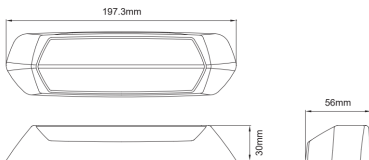

WERKLAMPEN

SCENEMAX-
OR/CR-RO

Scene-light | LED flitser | 2 in 1 | 1700 Lumen |
oranje/wit | rode cover

EAN: 5414184008649

Specificaties

Aansluiting	Open kabeleinde
Aantal LEDs	12
Afmetingen	197 mm x 30 mm x 56 mm
Bedrijfstemperatuur	-40°C / +65°C
Bestelbaar per	1
Bevestiging	Opbouw
ECE R65 Klasse 2	Ja
EMC	EMC R10
Geleverd met	Montageboutjes
Gewicht (kg)	0,3 Kg
Goed om te weten	2-in-1 : zowel een krachtig waarschuwingslicht als een scene-light met grote lichtopbrengst
IP-graad	IPX7
Kleur	Oranje/wit
Kleur LEDs	Wit en oranje

Kleur lens	Transparant
Kleur lichaam	Rood
Lengte kabel (m)	0,2 m
Lumen	1700
Lumen range	Medium (800 - 2000 Lumen)
Type	Rechthoekig-gebogen
Verpakking	Witte doos met label
Voeding	12V - 24V
Vorm	Langwerpig
Watt	15 Watt