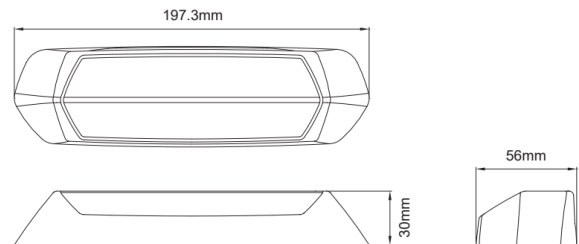

SCENEMAX-
OR/CR-RO

Scene-light | LED flitser | 2 in 1 | 1700 Lumen | oranje/wit
| rode cover

EAN: 5414184008649

Specificaties

| | |
|---------------------|---|
| Aansluiting | Open kabeleinde |
| Aantal LEDs | 12 |
| Afmetingen | 197 mm x 30 mm x 56 mm |
| Bedrijfstemperatuur | -40°C / +65°C |
| Bestelbaar per | 1 |
| Bevestiging | Opbouw |
| ECE R65 Klasse 2 | Ja |
| EMC R10 | Ja |
| Geleverd met | Montageboutjes |
| Gewicht (kg) | 0,3 Kg |
| Goed om te weten | 2-in-1 : zowel een krachtig waarschuwingslicht als een scene-light met grote lichtopbrengst |
| IP-graad | IPX7 |
| Kleur | Oranje/wit |

| | |
|------------------|---------------------------|
| Kleur LEDs | Wit en oranje |
| Kleur lens | Transparant |
| Kleur lichaam | Rood |
| Lengte kabel (m) | 0,2 m |
| Lichtbron | LED |
| Lumen | 1700 |
| Lumen range | Medium (800 - 2000 Lumen) |
| Type | Rechthoekig-gebogen |
| Verpakking | Witte doos met label |
| Voeding | 12V - 24V |
| Vorm | Langwerpig |
| Watt | 15 Watt |