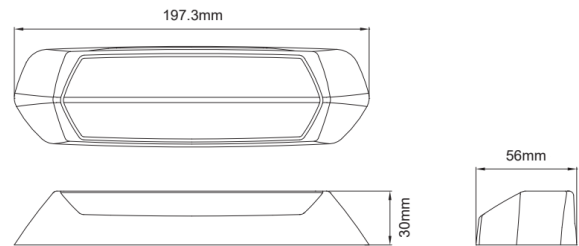

## Specificaties

Aantal LEDs	12
Aantal flitspatronen	29
Afmetingen	197 mm x 30 mm x 56 mm
Bedrijfstemperatuur	-40°C / +65°C
Bestelbaar per	1
ECE R65 Klasse 2	Ja
EMC R10	Ja
Geleverd met	Montageboutjes
Gewicht (kg)	0,3 Kg
Goed om te weten	2-in-1 : zowel een krachtig waarschuwingslicht als een scene-light met grote lichtopbrengst
IP-graad	IPX7
Kleur	Oranje/wit
Kleur LEDs	Wit en oranje

Kleur lens	Transparant
Kleur lichaam	Geel
Kleur lichaam	Geel
Lengte kabel (m)	0,2 m
Lichtbron	LED
Lumen	1700
Lumen range	Medium (800 - 2000 Lumen)
Type	Rechthoekig-gebogen
Verpakking	Witte doos met label
Voeding	12V - 24V
Vorm	Langwerpig
Watt	15 Watt