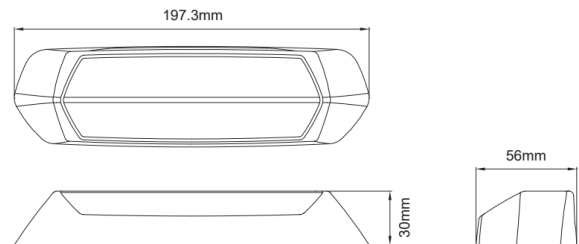

SCENEMAX-
BL/CR-RO

Scene-light | LED flitser | 2 in 1 | 1700 Lumen | blauw/wit
| rode cover

EAN: 5414184160798

Specificaties

Aansluiting	Open kabeleinde
Aantal LEDs	12
Aantal flitspatronen	29
Afmetingen	197 mm x 30 mm x 56 mm
Bedrijfstemperatuur	-40°C / +65°C
Bestelbaar per	1
Bevestiging	Opbouw
ECE R65 Klasse 2	Ja
EMC R10	Ja
Geleverd met	Montageboutjes
Gewicht (kg)	0,3 Kg
Goed om te weten	2-in-1 : zowel een krachtig waarschuwingslicht als een scene-light met grote lichtopbrengst
IP-graad	IPX7

Kleur	Wit
Kleur LEDs	Blauw en wit
Kleur lens	Transparant
Kleur lichaam	Rood
Lengte kabel (m)	0,2 m
Lichtbron	LED
Lumen	1700
Lumen range	High (2000 - 4000 Lumen)
Type	Rechthoekig-gebogen
Verpakking	Witte doos met label
Voeding	12V - 24V
Vorm	Langwerpig
Watt	15 Watt