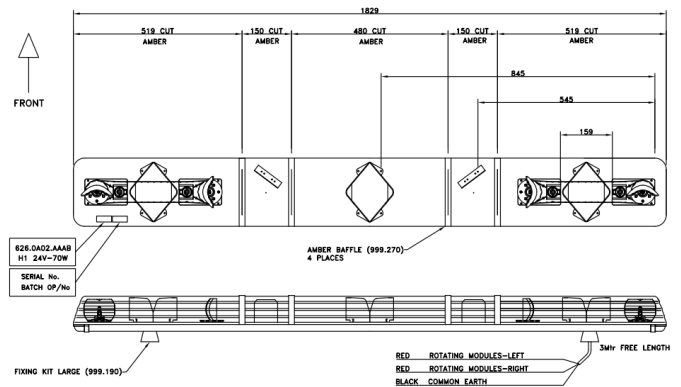

LED LICHTBALKEN

ROTATOR-180-OR

ROTATOR halogeen lichtbalk | 180 cm | oranje | 12-24V

EAN: 5414184527423

Specificaties

Afmetingen	1829 mm x 210 mm x 110 mm	Halogeen zwaai elementen	4
Bestelbaar per	1	Kleur	Oranje
Bevestiging	Vast	Kleur lens	Oranje
ECE R65 Klasse 1	Ja	Lengte	X-Large (151 - 200 cm)
EMC R10	Ja	Lengte kabel (m)	3 m
Eigenschappen	Zonder besturing, zonder dakconnector	Lichtbron	Halogeen
Goed om te weten	Selecteerbare riemposities voor 12V- en 24V-toepassingen	Voeding	12V - 24V