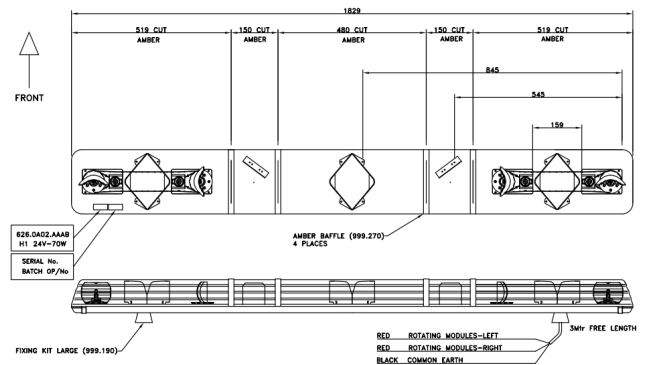

LED LICHTBALKEN

ROTATOR-180-OR

ROTATOR halogeen lichtbalk | 180 cm | oranje | 12-24V

EAN: 5414184527423

Specificaties

Afmetingen	1829 mm x 210 mm x 110 mm
Bestelbaar per	1
Bevestiging	Vast
ECE R65 Klasse 1	Ja
EMC R10	Ja
Eigenschappen	Zonder besturing, zonder dakconnector
Goed om te weten	Selecteerbare riemposities voor 12V- en 24V-toepassingen

Halogeen zwaai elementen	4
Kleur	Oranje
Kleur lens	Oranje
Lengte	X-Large (151 - 200 cm)
Lengte kabel (m)	3 m
Lichtbron	Halogeen
Voeding	12V - 24V