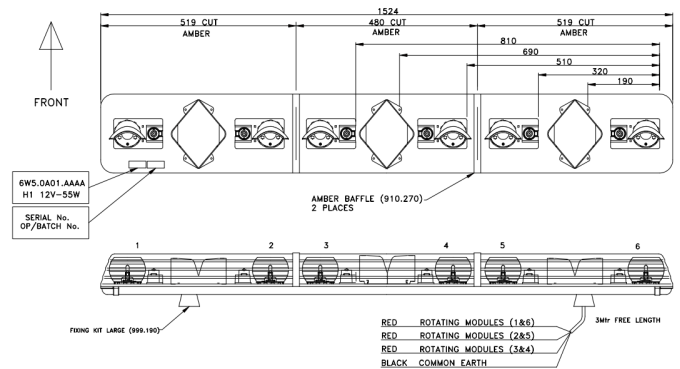

## Specificaties

Afmetingen	1524 mm x 210 mm x 110 mm
Bestelbaar per	1
Bevestiging	Vast
ECE R65 Klasse 1	Ja
EMC R10	Ja
Eigenschappen	Zonder besturing, zonder dakconnector
Goed om te weten	Selecteerbare riemposities voor 12V- en 24V-toepassingen

Halogeen zwaai elementen	6
Kleur	Oranje
Kleur lens	Oranje
Lengte	Large (131 - 150 cm)
Lengte kabel (m)	3 m
Lichtbron	Halogeen
Voeding	12V - 24V