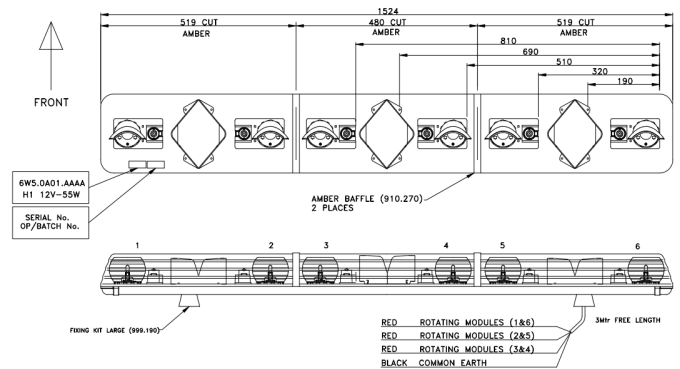

LED LICHTBALKEN

ROTATOR-150-OR

ROTATOR halogeen lichtbalk | 150 cm | oranje | 12-24V

EAN: 5414184656901

Specificaties

| | |
|------------------|--|
| Afmetingen | 1524 mm x 210 mm x 110 mm |
| Bestelbaar per | 1 |
| Bevestiging | Vast |
| ECE R65 Klasse 1 | Ja |
| EMC R10 | Ja |
| Eigenschappen | Zonder besturing, zonder dakconnector |
| Goed om te weten | Selecteerbare riemposities voor 12V- en 24V-toepassingen |

| | |
|--------------------------|----------------------|
| Halogeen zwaai elementen | 6 |
| Kleur | Oranje |
| Kleur lens | Oranje |
| Lengte | Large (131 - 150 cm) |
| Lengte kabel (m) | 3 m |
| Lichtbron | Halogeen |
| Voeding | 12V - 24V |