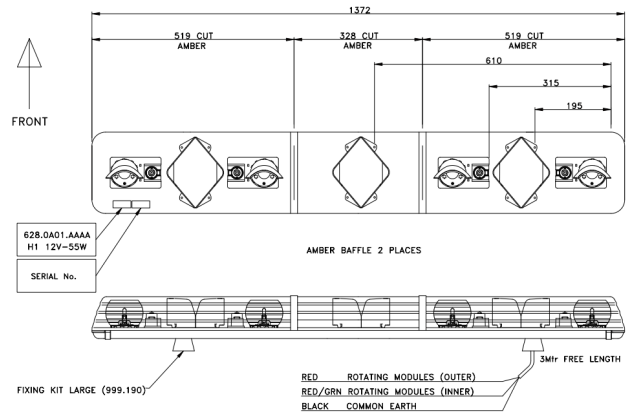

LED LICHTBALKEN

ROTATOR-140-OR

ROTATOR halogeen lichtbalk | 140 cm | oranje | 12-24V

EAN: 5414184609570

Specificaties

Afmetingen	1372 mm x 210 mm x 110 mm
Bestelbaar per	1
Bevestiging	Vast
ECE R65 Klasse 1	Ja
EMC R10	Ja
Eigenschappen	Zonder besturing, zonder dakconnector
Goed om te weten	Selecteerbare riemposities voor 12V- en 24V-toepassingen

Halogeen zwaai elementen	4
Kleur	Oranje
Kleur lens	Oranje
Lengte	Large (131 - 150 cm)
Lengte kabel (m)	3 m
Lichtbron	Halogeen
Voeding	12V - 24V