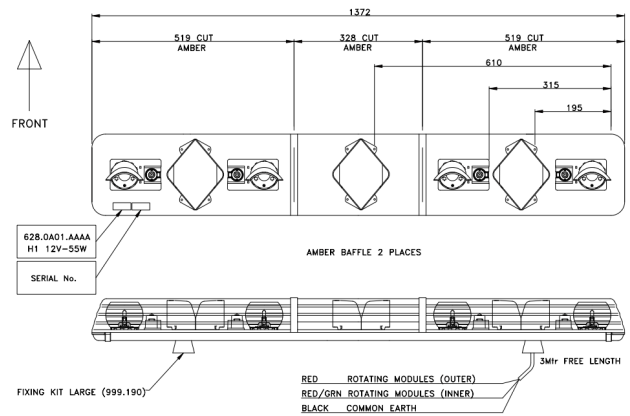

# LED LICHTBALKEN

ROTATOR-140-OR

ROTATOR halogeen lichtbalk | 140 cm | oranje | 12-24V

EAN: 5414184609570

## Specificaties

Afmetingen	1372 mm x 210 mm x 110 mm
Bestelbaar per	1
Bevestiging	Vast
ECE R65 Klasse 1	Ja
EMC R10	Ja
Eigenschappen	Zonder besturing, zonder dakconnector
Goed om te weten	Selecteerbare riemposities voor 12V- en 24V-toepassingen

Halogeen zwaai elementen	4
Kleur	Oranje
Kleur lens	Oranje
Lengte	Large (131 - 150 cm)
Lengte kabel (m)	3 m
Lichtbron	Halogeen
Voeding	12V - 24V