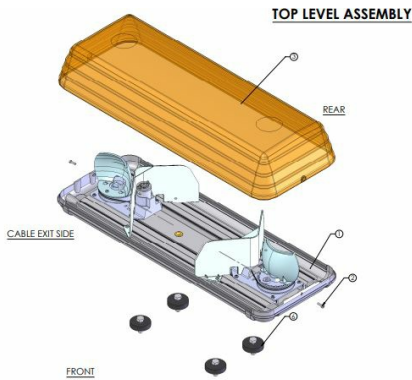

MEER...

LED Lichtbalken

**ROTATOR-
060-OR**

ROTATOR halogeen lichtbalk | 60 cm | oranje | 12-24V

Specificaties

Aantal halogeen zwaai elementen	2
Afmetingen	570 mm x 210 mm x 110 mm
Bestelbaar per	1
Bevestiging	Vast
ECE R65 Klasse 1	Ja
EMC R10	Ja
Eigenschappen	Zonder besturing
Goed om te weten	Selecteerbare riemposities voor 12V- en 24V-toepassingen

Kleur	Oranje
Kleur lens	Oranje
Lengte	MINI (0-100 cm)
Lengte kabel (m)	3 m
Lichtbron	Halogeen
Verbruik 12V Amp	9.2 amp
Voeding	12V - 24V

LENS COLOURS				
END 1	END/MID 1	CTR/FULL	END/MID 2	END 2
		AMBER		

NOTES:
1. DIMENSIONS IN MILLIMETERS [INCHES]
2. CABLES AND WIRING NOT SHOWN