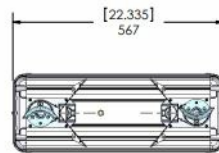

TOP VIEW
(LENSES NOT SHOWN)