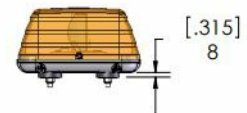

### Specificaties

Aantal halogeen zwaai elementen	2
Afmetingen	570 mm x 210 mm x 110 mm
Bestelbaar per	1
Bevestiging	Vast
ECE R65 Klasse 1	Ja
EMC R10	Ja
Eigenschappen	Zonder besturing
Goed om te weten	Selecteerbare riemposities voor 12V- en 24V-toepassingen

Kleur	Oranje
Kleur lens	Oranje
Lengte	MINI (0-100 cm)
Lengte kabel (m)	3 m
Lichtbron	Halogeen
Verbruik 12V Amp	9.2 amp
Voeding	12V - 24V

TOP VIEW  
(LENSES NOT SHOWN)

FRONT VIEW

LENS COLOURS				
END 1	END/MID 1	CTR/FULL	END/MID 2	END 2
		AMBER		

NOTES:  
1. DIMENSIONS IN MILLIMETERS [INCHES]  
2. CABLES AND WIRING NOT SHOWN

END VIEW