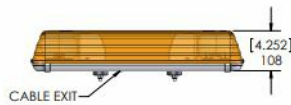

### Specificaties

Aantal halogeen zwaai elementen	2
Afmetingen	570 mm x 210 mm x 110 mm
Bestelbaar per	1
Bevestiging	Vast
ECE R65 Klasse 1	Ja
EMC R10	Ja
Eigenschappen	Zonder besturing
Goed om te weten	Selecteerbare riemposities voor 12V- en 24V-toepassingen

Kleur	Oranje
Kleur lens	Oranje
Lengte	MINI (0-100 cm)
Lengte kabel (m)	3 m
Lichtbron	Halogeen
Verbruik 12V Amp	9.2 amp
Voeding	12V - 24V

TOP VIEW  
(LENSES NOT SHOWN)

FRONT VIEW

LENS COLOURS				
END 1	END/MID 1	CTR/FULL	END/MID 2	END 2
		AMBER		

NOTES:  
1. DIMENSIONS IN MILLIMETERS [INCHES]  
2. CABLES AND WIRING NOT SHOWN

END VIEW