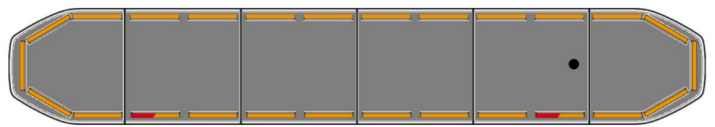

LED LICHTBALKEN

RDN183-OR-
BASIC

Raiden LED lichtbalk | 183 cm | basic | oranje

EAN: 5414184220959

Specificaties

Aansluiting	Open kabeleinde
Afmetingen	1829 mm x 308 mm x 40 mm
Alley lights	Nee
Automatische dag/nacht sensor	Ja, geïntegreerd
Bestelbaar per	1
Bevestiging	Vast
Bovenkap	Zwart
Dakconnector	Nee, maar mogelijk als optie
Directionele pijl	Ja, achteraan
ECE R65 Klasse 2	Ja
EMC R10	Ja
Eigenschappen	Zonder besturing, zonder dakconnector
Gewicht (kg)	16 Kg
Goed om te weten	Low profile montagesteunen worden bijgeleverd

Goed om te weten	Licht bevat ook geïntegreerde 'CRUISE' functie
ICAO	Nee
Kleur	Oranje
Kleur lens	Transparant
Lengte kabel (m)	5 m
Lengte range	X-Large (151 - 200 cm)
Lichtbron	LED
Protocol	CANBUS, voorgeprogrammeerd
Reeks	Raiden
Remlichten geïntegreerd	Ja
Verbruik 12V Amp	12 amp gemiddeld, piekverbruik 24 amp
Verpakking	Bruine doos met etiket
Voeding	12V - 24V
Waterdicht	Ja