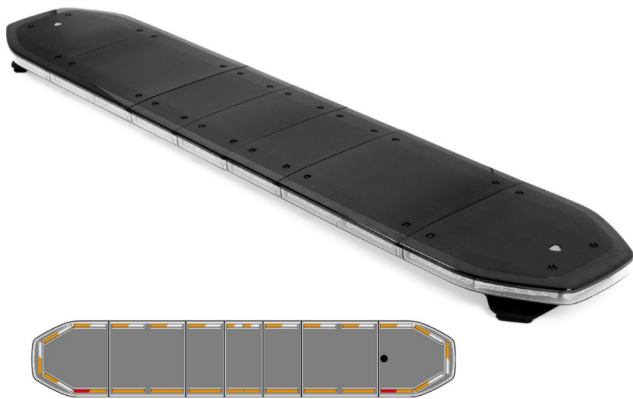

LED LICHTBALKEN

RDN168-OR-
FULL

Raiden LED lichtbalk | 168 cm | full option | oranje

EAN: 5414184440432

Specificaties

Aansluiting	Open kabeleinde	ICAO	Neen
Afmetingen	1676 mm x 308 mm x 40 mm	Kleur	Oranje/wit
Alley lights	Ja	Kleur lens	Transparant
Automatische dag/nacht sensor	Ja, geïntegreerd	Lengte kabel (m)	5 m
Bestelbaar per	1	Lengte range	X-Large (151 - 200 cm)
Bevestiging	Vast	Lichtbron	LED
Bovenkap	Zwart	Protocol	CANBUS, voorgeprogrammeerd
Dakconnector	Neen, maar mogelijk als optie	Reeks	Raiden
Directionele pijl	Ja, zowel vooraan als achteraan	Remlichten geïntegreerd	Ja
ECE R65 Klasse 2	Ja	Verbruik 12V Amp	12 amp gemiddeld, piekverbruik 24 amp
EMC R10	Ja	Verpakking	Bruine doos met etiket
Eigenschappen	Zonder besturing, zonder dakconnector	Voeding	12V - 24V
Gewicht (kg)	15 Kg	Waterdicht	Ja
Goed om te weten	Low profile montagesteunen worden bijgeleverd		