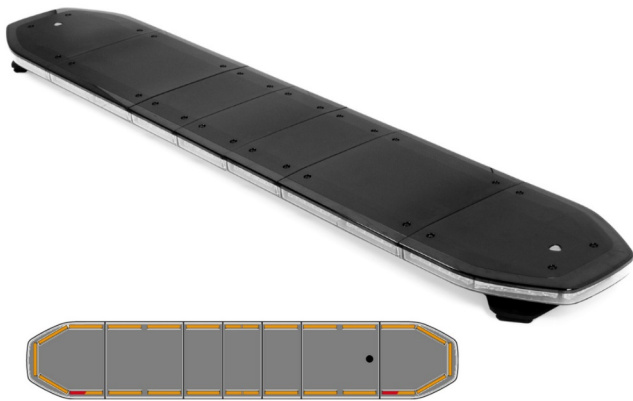

LED LICHTBALKEN

RDN168-OR-
BASIC

Raiden LED lichtbalk | 168 cm | basic | oranje

EAN: 5414184254350

Specificaties

Aansluiting	Open kabeleinde
Afmetingen	1676 mm x 308 mm x 40 mm
Alley lights	Nee
Automatische dag/nacht sensor	Ja, geïntegreerd
Bestelbaar per	1
Bevestiging	Vast
Bovenkap	Zwart
Dakconnector	Nee, maar mogelijk als optie
Directionele pijl	Ja, achteraan
ECE R65 Klasse 2	Ja
EMC R10	Ja
Eigenschappen	Zonder besturing, zonder dakconnector
Gewicht (kg)	15 Kg
Goed om te weten	Low profile montagesteunen worden bijgeleverd

Goed om te weten	Licht bevat ook geïntegreerde 'CRUISE' functie
ICAO	Nee
Kleur	Oranje
Kleur lens	Transparant
Lengte kabel (m)	5 m
Lengte range	X-Large (151 - 200 cm)
Lichtbron	LED
Protocol	CANBUS, voorgeprogrammeerd
Reeks	Raiden
Remlichten geïntegreerd	Ja
Verbruik 12V Amp	12 amp gemiddeld, piekverbruik 24 amp
Verpakking	Bruine doos met etiket
Voeding	12V - 24V
Waterdicht	Ja