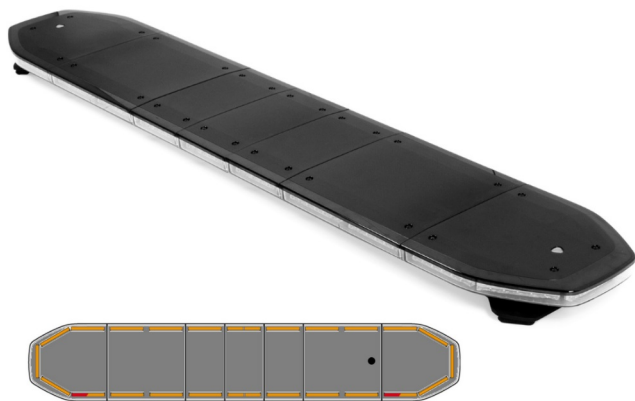

# LED LICHTBALKEN

RDN168-OR-  
BASIC

Raiden LED lichtbalk | 168 cm | basic | oranje

EAN: 5414184254350

## Specificaties

Aansluiting	Open kabeleinde
Afmetingen	1676 mm x 308 mm x 40 mm
Alley lights	Nee
Automatische dag/nacht sensor	Ja, geïntegreerd
Bestelbaar per	1
Bevestiging	Vast
Bovenkap	Zwart
Dakconnector	Nee, maar mogelijk als optie
Directionele pijl	Ja, achteraan
ECE R65 Klasse 2	Ja
EMC R10	Ja
Eigenschappen	Zonder besturing, zonder dakconnector
Gewicht (kg)	15 Kg
Goed om te weten	Low profile montagesteunen worden bijgeleverd

Goed om te weten	Licht bevat ook geïntegreerde 'CRUISE' functie
ICAO	Nee
Kleur	Oranje
Kleur lens	Transparant
Lengte kabel (m)	5 m
Lengte range	X-Large (151 - 200 cm)
Lichtbron	LED
Protocol	CANBUS, voorgeprogrammeerd
Reeks	Raiden
Remlichten geïntegreerd	Ja
Verbruik 12V Amp	12 amp gemiddeld, piekverbruik 24 amp
Verpakking	Bruine doos met etiket
Voeding	12V - 24V
Waterdicht	Ja