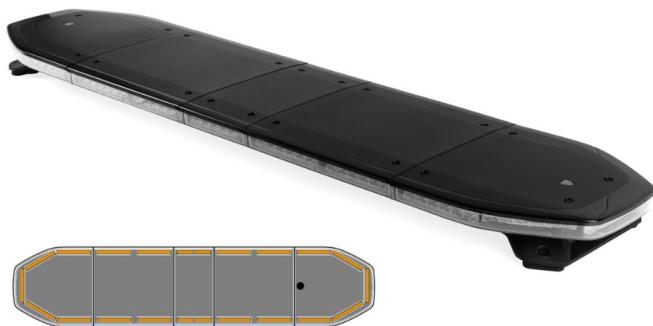

# LED LICHTBALKEN

RDNI37-OR-  
BASIC

Raiden LED lichtbalk | 137 cm | basic | oranje

EAN: 5414184471665

## Specificaties

Aansluiting	Open kabeleinde
Afmetingen	1371 mm x 308 mm x 40 mm (zonder bevestigingssteunen)
Alley lights	Nee
Automatische dag/nacht sensor	Ja, geïntegreerd
Bestelbaar per	1
Bevestiging	Vast
Bovenkap	Zwart
Dakconnector	Nee, maar mogelijk als optie
Directionele pijl	Ja, achteraan
ECE R65 Klasse 2	Ja
EMC R10	Ja
Eigenschappen	Zonder besturing, zonder dakconnector
Goed om te weten	Low profile montagesteunen worden bijgeleverd

ICAO	Neen
Kleur	Oranje
Kleur lens	Transparant
Lengte kabel (m)	5 m
Lengte range	Large (131 - 150 cm)
Lichtbron	LED
Protocol	CANBUS, voorgeprogrammeerd
Reeks	Raiden
Remlichten geïntegreerd	Nee
Verbruik 12V Amp	12 amp gemiddeld, piekverbruik 24 amp
Verpakking	Bruine doos met etiket
Voeding	12V - 24V
Waterdicht	Ja