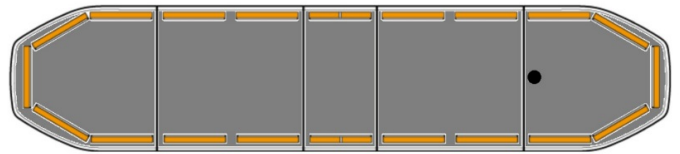

LED LICHTBALKEN

RDNI37-OR-
BASIC

Raiden LED lichtbalk | 137 cm | basic | oranje | 12-24V

EAN: 5414184471665

Specificaties

Aansluiting	Open kabeleinde
Afmetingen	1371 mm x 308 mm x 40 mm (zonder bevestigingssteunen)
Alley lights	Nee
Automatische dag/nacht sensor	Ja, geïntegreerd
Bestelbaar per	1
Bevestiging	Vast
Bovenkap	Zwart
Dakconnector	Neen, maar mogelijk als optie
Directionele pijl	Ja, achteraan
ECE R65 Klasse 2	Ja
EMC R10	Ja
Eigenschappen	Zonder besturing, zonder dakconnector
Goed om te weten	Low profile montagesteunen worden bijgeleverd

Kleur lens	Transparant
Lengte	Large (131 - 150 cm)
Lengte kabel (m)	5 m
Lichtbron	LED
Protocol	CANBUS, voorgeprogrammeerd
Reeks	Raiden
Remlichten geïntegreerd	Nee
Verbruik 12V Amp	12 amp gemiddeld, piekverbruik 24 amp
Verpakking	Bruine doos met etiket
Voeding	12V - 24V
Waterdicht	Ja