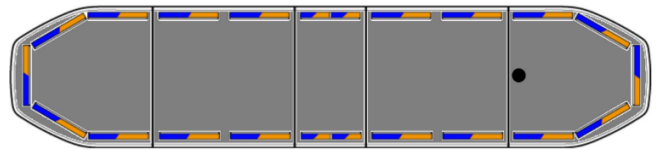

LED LICHTBALKEN

RDNI137-BL/OR

Raiden LED lichtbalk | 137 cm | blauw/oranje | 12-24V

EAN: 5414184821774

Specificaties

Aansluiting	Open kabeleinde
Afmetingen	1371 mm x 308 mm x 40 mm (zonder bevestigingssteunen)
Automatische dag/nacht sensor	Ja, geïntegreerd
Bestelbaar per	1
Bevestiging	Vast
Bovenkap	Zwart
Dakconnector	Neen, maar mogelijk als optie
Directionele pijl	Ja, zowel vooraan als achteraan
ECE R65 Klasse 2	Ja
EMC R10	Ja
Eigenschappen	Zonder besturing, zonder dakconnector
Goed om te weten	Low profile montagesteunen worden bijgeleverd

Kleur	Oranje/blauw
Kleur lens	Transparant
Lengte	Large (131 - 150 cm)
Lengte kabel (m)	5 m
Lichtbron	LED
Protocol	CANBUS, voorgeprogrammeerd
Reeks	Raiden
Verbruik 12V Amp	12 amp gemiddeld, piekverbruik 24 amp
Verpakking	Bruine doos met etiket
Voeding	12V - 24V
Waterdicht	Ja