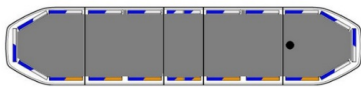

LED LICHTBALKEN

RDNI37-BL-FULL

Raiden LED lichtbalk | 137 cm | full option | blauw

EAN: 5414184961012

Specificaties

| | |
|-------------------------------|--|
| Aansluiting | Open kabeleinde |
| Aantal LEDs | 324 |
| Afmetingen | 1371 mm x 308 mm x 40 mm (zonder bevestigingssteunen) |
| Alley lights | Ja |
| Automatische dag/nacht sensor | Ja, geïntegreerd |
| Bestelbaar per | 1 |
| Bevestiging | Vast |
| Bovenkap | Zwart |
| Dakconnector | Neen, maar mogelijk als optie |
| Directionele pijl | Ja, achteraan |
| ECE R65 Klasse 1 | Ja |
| ECE R65 Klasse 2 | Ja |
| EMC R10 | Ja |
| Eigenschappen | Zonder besturing, zonder dakconnector |

| | |
|-------------------------|---|
| Goed om te weten | Low profile montagesteunen worden bijgeleverd |
| ICAO | Neen |
| Kleur | Blauw/wit |
| Kleur lens | Transparant |
| Lengte kabel (m) | 5 m |
| Lengte range | Large (131 - 150 cm) |
| Lichtbron | LED |
| Protocol | CANBUS, voorgeprogrammeerd |
| Reeks | Raiden |
| Remlichten geïntegreerd | Nee |
| Verbruik 12V Amp | 12 amp gemiddeld, piekverbruik 24 amp |
| Verpakking | Bruine doos met etiket |
| Voeding | 12V - 24V |
| Waterdicht | Ja |