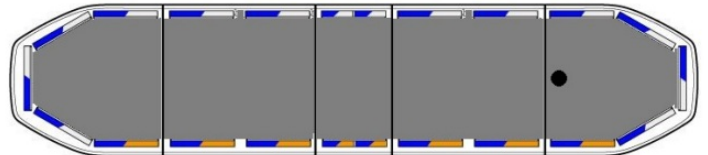

LED LICHTBALKEN

RDNI37-BL-FULL

Raiden LED lichtbalk | 137 cm | full option | blauw

EAN: 5414184961012

Specificaties

| | |
|-------------------------------|--|
| Aansluiting | Open kabeleinde |
| Aantal LEDs | 324 |
| Afmetingen | 1371 mm x 308 mm x 40 mm (zonder bevestigingssteunen) |
| Alley lights | Ja |
| Automatische dag/nacht sensor | Ja, geïntegreerd |
| Bestelbaar per | 1 |
| Bevestiging | Vast |
| Bovenkap | Zwart |
| Dakconnector | Neen, maar mogelijk als optie |
| Directionele pijl | Ja, achteraan |
| ECE R65 Klasse 1 | Ja |
| ECE R65 Klasse 2 | Ja |
| EMC R10 | Ja |
| Eigenschappen | Zonder besturing, zonder dakconnector |

| | |
|-------------------------|---|
| Goed om te weten | Low profile montagesteunen worden bijgeleverd |
| ICAO | Neen |
| Kleur | Blauw/wit |
| Kleur lens | Transparant |
| Lengte kabel (m) | 5 m |
| Lengte range | Large (131 - 150 cm) |
| Lichtbron | LED |
| Protocol | CANBUS, voorgeprogrammeerd |
| Reeks | Raiden |
| Remlichten geïntegreerd | Nee |
| Verbruik 12V Amp | 12 amp gemiddeld, piekverbruik 24 amp |
| Verpakking | Bruine doos met etiket |
| Voeding | 12V - 24V |
| Waterdicht | Ja |