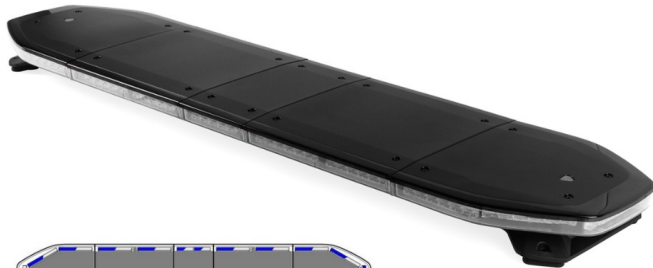

LED LICHTBALKEN

RDNI37-BL-FULL

Raiden LED lichtbalk | 137 cm | full option | blauw

EAN: 5414184961012

Specificaties

| | |
|-------------------------------|--|
| Aansluiting | Open kabeleinde |
| Aantal LEDs | 324 |
| Afmetingen | 1371 mm x 308 mm x 40 mm (zonder bevestigingssteunen) |
| Alley lights | Ja |
| Automatische dag/nacht sensor | Ja, geïntegreerd |
| Bestelbaar per | 1 |
| Bevestiging | Vast |
| Bovenkap | Zwart |
| Dakconnector | Neen, maar mogelijk als optie |
| Directionele pijl | Ja, achteraan |
| ECE R65 Klasse 1 | Ja |
| ECE R65 Klasse 2 | Ja |
| EMC R10 | Ja |
| Eigenschappen | Zonder besturing, zonder dakconnector |

| | |
|-------------------------|---|
| Goed om te weten | Low profile montagesteunen worden bijgeleverd |
| ICAO | Neen |
| Kleur | Blauw/wit |
| Kleur lens | Transparant |
| Lengte kabel (m) | 5 m |
| Lengte range | Large (131 - 150 cm) |
| Lichtbron | LED |
| Protocol | CANBUS, voorgeprogrammeerd |
| Reeks | Raiden |
| Remlichten geïntegreerd | Nee |
| Verbruik 12V Amp | 12 amp gemiddeld, piekverbruik 24 amp |
| Verpakking | Bruine doos met etiket |
| Voeding | 12V - 24V |
| Waterdicht | Ja |