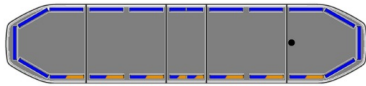

LED LICHTBALKEN

RDNI37-BL-
BASIC

Raiden LED lichtbalk | 137 cm | basic | blauw

EAN: 5414184104914

Specificaties

Aansluiting	Open kabeleinde
Afmetingen	1371 mm x 308 mm x 40 mm (zonder bevestigingssteunen)
Alley lights	Nee
Automatische dag/nacht sensor	Ja, geïntegreerd
Bestelbaar per	1
Bevestiging	Vast
Bovenkap	Zwart
Dakconnector	Nee, maar mogelijk als optie
Directionele pijl	Nee
ECE R65 Klasse 2	Ja
EMC R10	Ja
Eigenschappen	Zonder besturing, zonder dakconnector
Goed om te weten	Low profile montagesteunen worden bijgeleverd

ICAO	Neen
Kleur	Blauw
Kleur lens	Transparant
Lengte kabel (m)	5 m
Lengte range	Large (131 - 150 cm)
Lichtbron	LED
Protocol	CANBUS, voorgeprogrammeerd
Reeks	Raiden
Remlichten geïntegreerd	Nee
Verbruik 12V Amp	12 amp gemiddeld, piekverbruik 24 amp
Verpakking	Bruine doos met etiket
Voeding	12V - 24V
Waterdicht	Ja