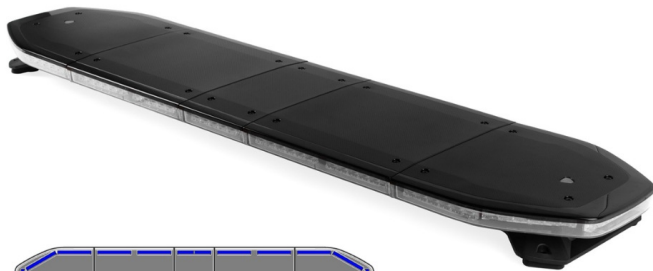

LED LICHTBALKEN

RDNI37-BL-
BASIC

Raiden LED lichtbalk | 137 cm | basic | blauw

EAN: 5414184104914

Specificaties

Aansluiting	Open kabeleinde
Afmetingen	1371 mm x 308 mm x 40 mm (zonder bevestigingssteunen)
Alley lights	Nee
Automatische dag/nacht sensor	Ja, geïntegreerd
Bestelbaar per	1
Bevestiging	Vast
Bovenkap	Zwart
Dakconnector	Nee, maar mogelijk als optie
Directionele pijl	Nee
ECE R65 Klasse 2	Ja
EMC R10	Ja
Eigenschappen	Zonder besturing, zonder dakconnector
Goed om te weten	Low profile montagesteunen worden bijgeleverd

ICAO	Neen
Kleur	Blauw
Kleur lens	Transparant
Lengte kabel (m)	5 m
Lengte range	Large (131 - 150 cm)
Lichtbron	LED
Protocol	CANBUS, voorgeprogrammeerd
Reeks	Raiden
Remlichten geïntegreerd	Nee
Verbruik 12V Amp	12 amp gemiddeld, piekverbruik 24 amp
Verpakking	Bruine doos met etiket
Voeding	12V - 24V
Waterdicht	Ja