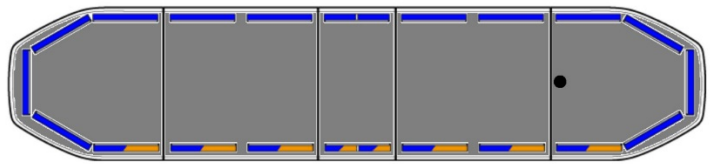

LED LICHTBALKEN

RDNI37-BL-
BASIC

Raiden LED lichtbalk | 137 cm | basic | blauw

EAN: 5414184104914

Specificaties

Aansluiting	Open kabeleinde
Afmetingen	1371 mm x 308 mm x 40 mm (zonder bevestigingssteunen)
Alley lights	Nee
Automatische dag/nacht sensor	Ja, geïntegreerd
Bestelbaar per	1
Bevestiging	Vast
Bovenkap	Zwart
Dakconnector	Nee, maar mogelijk als optie
Directionele pijl	Nee
ECE R65 Klasse 2	Ja
EMC R10	Ja
Eigenschappen	Zonder besturing, zonder dakconnector
Goed om te weten	Low profile montagesteunen worden bijgeleverd

ICAO	Neen
Kleur	Blauw
Kleur lens	Transparant
Lengte kabel (m)	5 m
Lengte range	Large (131 - 150 cm)
Lichtbron	LED
Protocol	CANBUS, voorgeprogrammeerd
Reeks	Raiden
Remlichten geïntegreerd	Nee
Verbruik 12V Amp	12 amp gemiddeld, piekverbruik 24 amp
Verpakking	Bruine doos met etiket
Voeding	12V - 24V
Waterdicht	Ja