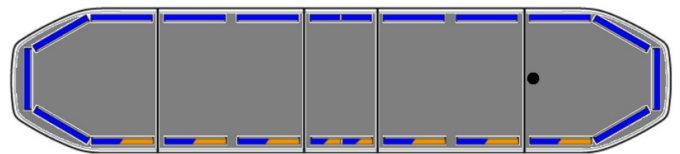

LED LICHTBALKEN

RDNI37-BL-
BASIC

Raiden LED lichtbalk | 137 cm | basic | blauw | 12-24V

EAN: 5414184104914

Specificaties

Aansluiting	Open kabeleinde
Afmetingen	1371 mm x 308 mm x 40 mm (zonder bevestigingssteunen)
Alley lights	Nee
Automatische dag/nacht sensor	Ja, geïntegreerd
Bestelbaar per	1
Bevestiging	Vast
Bovenkap	Zwart
Dakconnector	Neen, maar mogelijk als optie
Directionele pijl	Nee
ECE R65 Klasse 2	Ja
EMC R10	Ja
Eigenschappen	Zonder besturing, zonder dakconnector
Goed om te weten	Low profile montagesteunen worden bijgeleverd

Kleur lens	Transparant
Lengte	Large (131 - 150 cm)
Lengte kabel (m)	5 m
Lichtbron	LED
Protocol	CANBUS, voorgeprogrammeerd
Reeks	Raiden
Remlichten geïntegreerd	Nee
Verbruik 12V Amp	12 amp gemiddeld, piekverbruik 24 amp
Verpakking	Bruine doos met etiket
Voeding	12V - 24V
Waterdicht	Ja