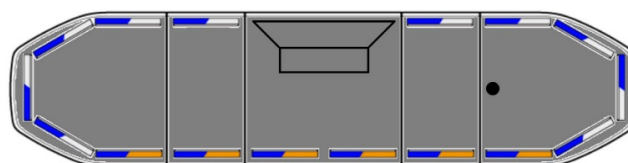

LED LICHTBALKEN

RDNI22SP-BL-
FULL

Raiden LED lichtbalk | 122 cm | luidspreker | full option |
blauw | 12-24V

EAN: 5414184952720

Specificaties

Aansluiting	Open kabeleinde
Afmetingen	1219 mm x 308 mm x 40 mm (zonder montagesteunen)
Automatische dag/nacht sensor	Ja, geïntegreerd
Bestelbaar per	1
Bevestiging	Vast
Bovenkap	Zwart
Dakconnector	Neen, maar mogelijk als optie
Directionele pijl	Ja, achteraan
ECE R65 Klasse 2	Ja
EMC R10	Ja
Eigenschappen	Zonder besturing, zonder dakconnector
Goed om te weten	Low profile montagesteunen worden bijgeleverd

Kleur	Blauw
Kleur lens	Transparant
Lengte	Medium (101 - 130 cm)
Lengte kabel (m)	5 m
Lichtbron	LED
Luidspreker	Ja
Protocol	CANBUS, voorgeprogrammeerd
Reeks	Raiden
Verbruik 12V Amp	12 amp gemiddeld, piekverbruik 24 amp
Verpakking	Bruine doos met etiket
Voeding	12V - 24V
Waterdicht	Ja