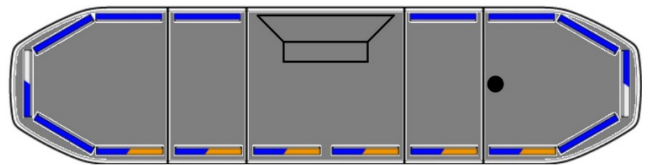

# LED LICHTBALKEN

RDNI22SP-BL-  
BASIC

Raiden LED lichtbalk | 122 cm | luidspreker | basic |  
blauw | 12-24V

EAN: 5414184570658

## Specificaties

Aansluiting	Open kabeleinde
Afmetingen	1219 mm x 308 mm x 40 mm (zonder montagesteunen)
Automatische dag/nacht sensor	Ja, geïntegreerd
Bestelbaar per	1
Bevestiging	Vast
Bovenkap	Blauw
Dakconnector	Neen, maar mogelijk als optie
Directionele pijl	Ja, achteraan
ECE R65 Klasse 2	Ja
EMC R10	Ja
Eigenschappen	Zonder besturing, zonder dakconnector
Goed om te weten	Low profile montagesteunen worden bijgeleverd

Kleur	Blauw
Kleur lens	Transparant
Lengte	Medium (101 - 130 cm)
Lengte kabel (m)	5 m
Lichtbron	LED
Luidspreker	Ja
Protocol	CANBUS, voorgeprogrammeerd
Reeks	Raiden
Verbruik 12V Amp	12 amp gemiddeld, piekverbruik 24 amp
Verpakking	Bruine doos met etiket
Voeding	12V - 24V
Waterdicht	Ja