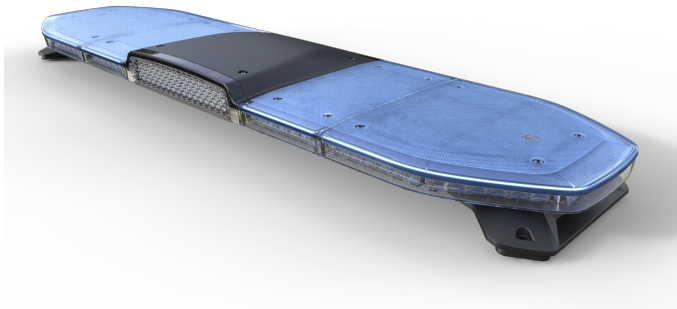

# LED LICHTBALKEN

RDNI22SP-BL-  
BASIC

Raiden LED lichtbalk | 122 cm | luidspreker | basic |  
blauw | 12-24V

EAN: 5414184570658

## Specificaties

Aansluiting	Open kabeleinde
Afmetingen	1219 mm x 308 mm x 40 mm (zonder montagesteunen)
Automatische dag/nacht sensor	Ja, geïntegreerd
Bestelbaar per	1
Bevestiging	Vast
Bovenkap	Blauw
Dakconnector	Neen, maar mogelijk als optie
Directionele pijl	Ja, achteraan
ECE R65 Klasse 2	Ja
EMC R10	Ja
Eigenschappen	Zonder besturing, zonder dakconnector
Goed om te weten	Low profile montagesteunen worden bijgeleverd

Kleur	Blauw
Kleur lens	Transparant
Lengte	Medium (101 - 130 cm)
Lengte kabel (m)	5 m
Lichtbron	LED
Luidspreker	Ja
Protocol	CANBUS, voorgeprogrammeerd
Reeks	Raiden
Verbruik 12V Amp	12 amp gemiddeld, piekverbruik 24 amp
Verpakking	Bruine doos met etiket
Voeding	12V - 24V
Waterdicht	Ja