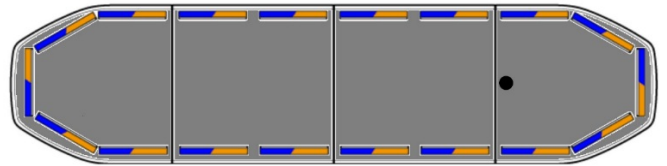

## Specificaties

Aansluiting	Open kabeleinde
Afmetingen	1219 mm x 308 mm x 40 mm (zonder montagesteunen)
Automatische dag/nacht sensor	Ja, geïntegreerd
Bestelbaar per	1
Bevestiging	Vast
Bovenkap	Zwart
Dakconnector	Neen, maar mogelijk als optie
Directionele pijl	Ja, zowel vooraan als achteraan
ECE R65 Klasse 2	Ja
EMC R10	Ja
Eigenschappen	Zonder besturing, zonder dakconnector
Goed om te weten	Low profile montagesteunen worden bijgeleverd

Kleur	Oranje/blauw
Kleur lens	Transparant
Lengte	Medium (101 - 130 cm)
Lengte kabel (m)	5 m
Lichtbron	LED
Protocol	CANBUS, voorgeprogrammeerd
Reeks	Raiden
Verbruik 12V Amp	12 amp gemiddeld, piekverbruik 24 amp
Verpakking	Bruine doos met etiket
Voeding	12V - 24V
Waterdicht	Ja