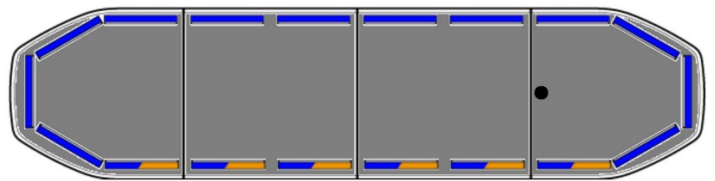

LED LICHTBALKEN

RDN122-BL-
BASIC

Raiden LED lichtbalk | 122 cm | basic | blauw

EAN: 5414184107069

Specificaties

Aansluiting	Open kabeleinde
Afmetingen	1219 mm x 308 mm x 40 mm (zonder montagesteunen)
Alley lights	Nee
Automatische dag/nacht sensor	Ja, geïntegreerd
Bestelbaar per	1
Bevestiging	Vast
Bovenkap	Zwart
Dakconnector	Nee, maar mogelijk als optie
Directionele pijl	Nee
ECE R65 Klasse 1	Ja
ECE R65 Klasse 2	Ja
EMC R10	Ja
Eigenschappen	Zonder besturing, zonder dakconnector
Goed om te weten	Low profile montagesteunen worden bijgeleverd

ICAO	Neen
Kleur	Blauw
Kleur lens	Transparant
Lengte kabel (m)	5 m
Lengte range	Medium (101 - 130 cm)
Lichtbron	LED
Protocol	CANBUS, voorgeprogrammeerd
Reeks	Raiden
Remlichten geïntegreerd	Nee
Verbruik 12V Amp	12 amp gemiddeld, piekverbruik 24 amp
Verpakking	Bruine doos met etiket
Voeding	12V - 24V
Waterdicht	Ja