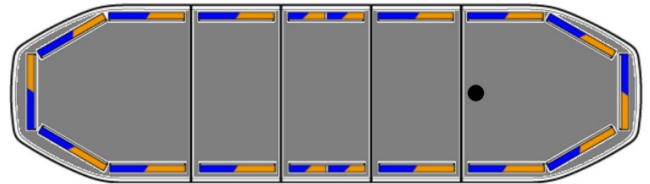

LED LICHTBALKEN

RDNI06-BL/OR

Raiden LED lichtbalk | 106 cm | blauw/oranje | 12-24V

EAN: 5414184260849

Specificaties

Aansluiting	Open kabeleinde
Aantal LEDs	192
Afmetingen	1066 mm x 308 mm x 40 mm (zonder montagesteunen)
Automatische dag/nacht sensor	Ja, geïntegreerd
Bestelbaar per	1
Bevestiging	Vast
Bovenkap	Zwart
Dakconnector	Neen, maar mogelijk als optie
Directionele pijl	Ja, achteraan
ECE R65 Klasse 2	Ja
EMC R10	Ja
Eigenschappen	Zonder besturing, zonder dakconnector

Goed om te weten	Low profile montagesteunen worden bijgeleverd
Kleur	Oranje/blauw
Kleur lens	Transparant
Lengte	Medium (101 - 130 cm)
Lengte kabel (m)	5 m
Lichtbron	LED
Protocol	CANBUS, voorgeprogrammeerd
Reeks	Raiden
Verbruik 12V Amp	12 amp gemiddeld, piekverbruik 24 amp
Verpakking	Bruine doos met etiket
Voeding	12V - 24V
Waterdicht	Ja