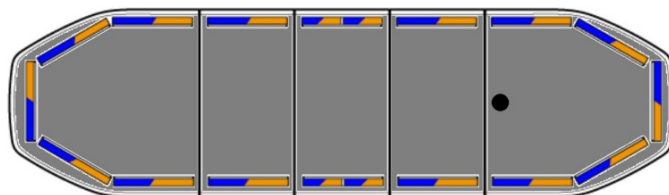

LED LICHTBALKEN

RDN106-BL/OR

Raiden LED lichtbalk | 106 cm | blauw/oranje | 12-24V

EAN: 5414184260849

Specificaties

Aansluiting	Open kabeleinde	Goed om te weten	Low profile montagesteunen worden bijgeleverd
Aantal LEDs	192	Kleur	Oranje/blauw
Afmetingen	1066 mm x 308 mm x 40 mm (zonder montagesteunen)	Kleur lens	Transparant
Automatische dag/nacht sensor	Ja, geïntegreerd	Lengte	Medium (101 - 130 cm)
Bestelbaar per	1	Lengte kabel (m)	5 m
Bevestiging	Vast	Lichtbron	LED
Bovenkap	Zwart	Protocol	CANBUS, voorgeprogrammeerd
Dakconnector	Neen, maar mogelijk als optie	Reeks	Raiden
Directionele pijl	Ja, achteraan	Verbruik 12V Amp	12 amp gemiddeld, piekverbruik 24 amp
ECE R65 Klasse 2	Ja	Verpakking	Bruine doos met etiket
EMC R10	Ja	Voeding	12V - 24V
Eigenschappen	Zonder besturing, zonder dakconnector	Waterdicht	Ja