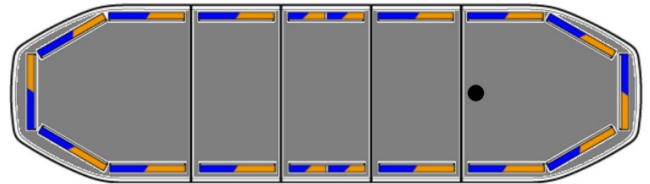

LED LICHTBALKEN

RDNI06-BL/OR

Raiden LED lichtbalk | 106 cm | blauw/oranje | 12-24V

EAN: 5414184856554

Specificaties

Aansluiting	Open kabeleinde
Aantal LEDs	192
Afmetingen	1066 mm x 308 mm x 40 mm (zonder montagesteunen)
Automatische dag/nacht sensor	Ja, geïntegreerd
Bestelbaar per	1
Bevestiging	Vast
Bovenkap	Zwart
Dakconnector	Neen, maar mogelijk als optie
Directionele pijl	Ja, achteraan
ECE R65 Klasse 2	Ja
EMC R10	Ja
Eigenschappen	Zonder besturing, zonder dakconnector

Goed om te weten	Low profile montagesteunen worden bijgeleverd
Kleur	Oranje/blauw
Kleur lens	Transparant
Lengte	Medium (101 - 130 cm)
Lengte kabel (m)	5 m
Lichtbron	LED
Protocol	CANBUS, voorgeprogrammeerd
Reeks	Raiden
Verbruik 12V Amp	12 amp gemiddeld, piekverbruik 24 amp
Verpakking	Bruine doos met etiket
Voeding	12V - 24V
Waterdicht	Ja