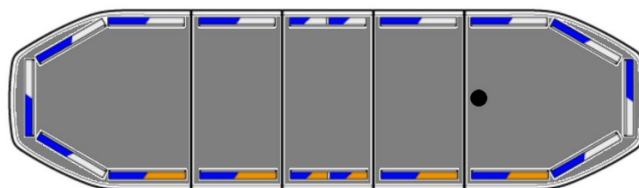

LED LICHTBALKEN

RDNI06-BL-FULL

Raiden LED lichtbalk | 106 cm | full option | blauw | 12-24V

EAN: 5414184663138

Specificaties

Aansluiting	Open kabeleinde
Aantal LEDs	192
Afmetingen	1066 mm x 308 mm x 40 mm (zonder montagesteunen)
Alley lights	Ja
Automatische dag/nacht sensor	Ja, geïntegreerd
Bestelbaar per	1
Bevestiging	Vast
Bovenkap	Zwart
Dakconnector	Neen, maar mogelijk als optie
Directionele pijl	Ja, achteraan
ECE R65 Klasse 2	Ja
EMC R10	Ja
Eigenschappen	Zonder besturing, zonder dakconnector

Goed om te weten	Low profile montagesteunen worden bijgeleverd
Kleur	Blauw/wit
Kleur lens	Transparant
Lengte	Medium (101 - 130 cm)
Lengte kabel (m)	5 m
Lichtbron	LED
Protocol	CANBUS, voorgeprogrammeerd
Reeks	Raiden
Remlichten geïntegreerd	Nee
Verbruik 12V Amp	12 amp gemiddeld, piekverbruik 24 amp
Verpakking	Bruine doos met etiket
Voeding	12V - 24V
Waterdicht	Ja