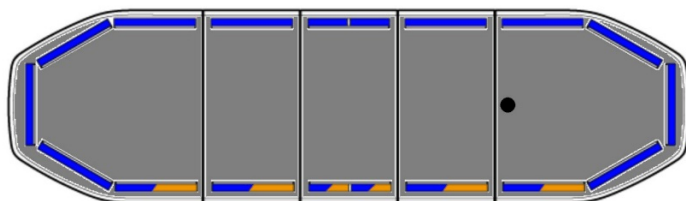

# LED LICHTBALKEN

RDN106-BL-  
BASIC

Raiden LED lichtbalk | 106 cm | basic | blauw | 12-24V

EAN: 5414184887701

## Specificaties

Aansluiting	Open kabeleinde	Goed om te weten	Low profile montagesteunen worden bijgeleverd
Aantal LEDs	138	Kleur	Blauw
Afmetingen	1066 mm x 308 mm x 40 mm (zonder montagesteunen)	Kleur lens	Transparant
Alley lights	Nee	Lengte	Medium (101 - 130 cm)
Automatische dag/nacht sensor	Ja, geïntegreerd	Lengte kabel (m)	5 m
Bestelbaar per	1	Lichtbron	LED
Bevestiging	Vast	Protocol	CANBUS, voorgeprogrammeerd
Bovenkap	Zwart	Reeks	Raiden
Dakconnector	Neen, maar mogelijk als optie	Remlichten geïntegreerd	Nee
Directionele pijl	Nee	Verbruik 12V Amp	12 amp gemiddeld, piekverbruik 24 amp
ECE R65 Klasse 2	Ja	Verpakking	Bruine doos met etiket
EMC R10	Ja	Voeding	12V - 24V
Eigenschappen	Zonder besturing, zonder dakconnector	Waterdicht	Ja