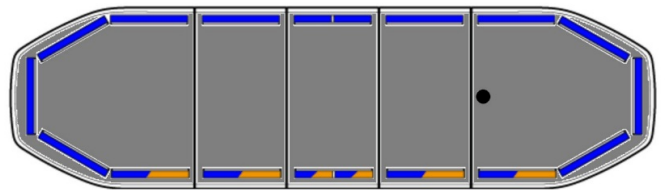

LED LICHTBALKEN

RDNI06-BL-
BASIC

Raiden LED lichtbalk | 106 cm | basic | blauw | 12-24V

EAN: 5414184887701

Specificaties

Aansluiting	Open kabeleinde
Aantal LEDs	138
Afmetingen	1066 mm x 308 mm x 40 mm (zonder montagesteunen)
Alley lights	Nee
Automatische dag/nacht sensor	Ja, geïntegreerd
Bestelbaar per	1
Bevestiging	Vast
Bovenkap	Zwart
Dakconnector	Neen, maar mogelijk als optie
Directionele pijl	Nee
ECE R65 Klasse 2	Ja
EMC R10	Ja
Eigenschappen	Zonder besturing, zonder dakconnector

Goed om te weten	Low profile montagesteunen worden bijgeleverd
Kleur	Blauw
Kleur lens	Transparant
Lengte	Medium (101 - 130 cm)
Lengte kabel (m)	5 m
Lichtbron	LED
Protocol	CANBUS, voorgeprogrammeerd
Reeks	Raiden
Remlichten geïntegreerd	Nee
Verbruik 12V Amp	12 amp gemiddeld, piekverbruik 24 amp
Verpakking	Bruine doos met etiket
Voeding	12V - 24V
Waterdicht	Ja