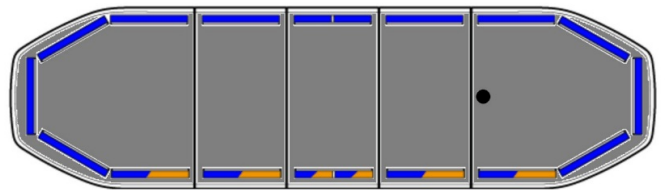

LED LICHTBALKEN

RDNI06-BL-
BASIC

Raiden LED lichtbalk | 106 cm | basic | blauw | 12-24V

EAN: 5414184374355

Specificaties

Aansluiting	Open kabeleinde
Aantal LEDs	138
Afmetingen	1066 mm x 308 mm x 40 mm (zonder montagesteunen)
Alley lights	Nee
Automatische dag/nacht sensor	Ja, geïntegreerd
Bestelbaar per	1
Bevestiging	Vast
Bovenkap	Zwart
Dakconnector	Neen, maar mogelijk als optie
Directionele pijl	Nee
ECE R65 Klasse 2	Ja
EMC R10	Ja
Eigenschappen	Zonder besturing, zonder dakconnector

Goed om te weten	Low profile montagesteunen worden bijgeleverd
Kleur	Blauw
Kleur lens	Transparant
Lengte	Medium (101 - 130 cm)
Lengte kabel (m)	5 m
Lichtbron	LED
Protocol	CANBUS, voorgeprogrammeerd
Reeks	Raiden
Remlichten geïntegreerd	Nee
Verbruik 12V Amp	12 amp gemiddeld, piekverbruik 24 amp
Verpakking	Bruine doos met etiket
Voeding	12V - 24V
Waterdicht	Ja