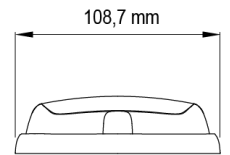

LED FLITSERS

R6-RO

LED Flitser | 12 LEDs | 12-24V | rood

EAN: 5414184565425

Specificaties

Aansluiting	Open kabeleinde	Gewicht (kg)	0,38 Kg
Aantal LEDs	12	Hoogte mm	30,55 mm
Aantal flitspatronen	16	IP-graad	IPX7
Afmetingen	170 mm x 109 mm x 30,50 mm	Kleur	Rood
Bedrijfstemperatuur	-30°C / +65°C	Kleur lens	Rood
Bestelbaar per	1	Lengte kabel (m)	0,25 m
Bevestiging	Opbouw	Lengte mm	170 mm
Breedte mm	109 mm	Lichtbron	LED
ECE R65 Klasse 2	Ja	Synchroniseerbaar	Ja
EMC	EMC R10	Voeding	12V - 24V
EMC R10	Ja	Vorm	Rechthoekig/langwerpig/verlengd
Geleverd met	Montageboutjes, dichtingsring		