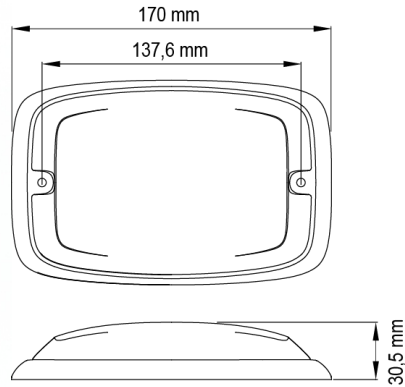

LED FLITSERS

R6-RO

LED Flitser | 12 LEDs | 12-24V | rood

EAN: 5414184565425

Specificaties

Aansluiting	Open kabeleinde	Gewicht (kg)	0,38 Kg
Aantal LEDs	12	Hoogte mm	30,55 mm
Aantal flitspatronen	16	IP-graad	IPX7
Afmetingen	170 mm x 109 mm x 30,50 mm	Kleur	Rood
Bedrijfstemperatuur	-30°C / +65°C	Kleur lens	Rood
Bestelbaar per	1	Lengte kabel (m)	0,25 m
Bevestiging	Opbouw	Lengte mm	170 mm
Breedte mm	109 mm	Lichtbron	LED
ECE R65 Klasse 2	Ja	Synchroniseerbaar	Ja
EMC	EMC R10	Voeding	12V - 24V
EMC R10	Ja	Vorm	Rechthoekig/langwerpig/verlengd
Geleverd met	Montageboutjes, dichtingsring		