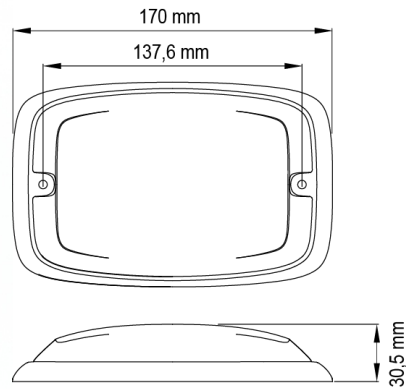

LED FLITSERS

R6-RO

Flitser | LED | 12 LEDs | 12-24V | rood

EAN: 5414184565425

Specificaties

Aansluiting	Open kabeleinde	Gewicht (kg)	0,38 Kg
Aantal LEDs	12	Hoogte mm	30,55 mm
Aantal flitspatronen	16	IP-graad	IPX7
Afmetingen	170 mm x 109 mm x 30,50 mm	Kleur	Rood
Bedrijfstemperatuur	-30°C / +65°C	Kleur lens	Rood
Bestelbaar per	1	Lengte kabel (m)	0,25 m
Bevestiging	Opbouw	Lengte mm	170 mm
Breedte mm	109 mm	Lichtbron	LED
ECE R65 Klasse 2	Ja	Synchroniseerbaar	Ja
EMC	EMC R10	Voeding	12V - 24V
EMC R10	Ja	Vorm	Rechthoekig/langwerpig/verlengd
Geleverd met	Montageboutjes, dichtingsring		