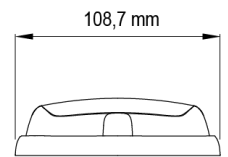

LED FLITSERS

R6-RO

Flitser | LED | 12 LEDs | 12-24V | rood

EAN: 5414184565425

Specificaties

Aansluiting	Open kabeleinde	Gewicht (kg)	0,38 Kg
Aantal LEDs	12	Hoogte mm	30,55 mm
Aantal flitspatronen	16	IP-graad	IPX7
Afmetingen	170 mm x 109 mm x 30,50 mm	Kleur	Rood
Bedrijfstemperatuur	-30°C / +65°C	Kleur lens	Rood
Bestelbaar per	1	Lengte kabel (m)	0,25 m
Bevestiging	Opbouw	Lengte mm	170 mm
Breedte mm	109 mm	Lichtbron	LED
ECE R65 Klasse 2	Ja	Synchroniseerbaar	Ja
EMC	EMC R10	Voeding	12V - 24V
EMC R10	Ja	Vorm	Rechthoekig/langwerpig/verlengd
Geleverd met	Montageboutjes, dichtingsring		