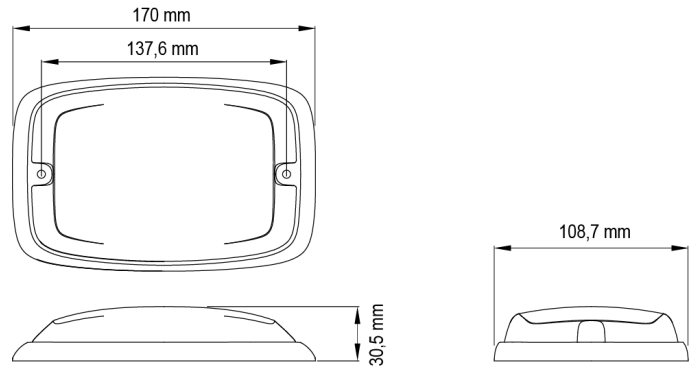

LED FLITSERS

R6-RO

Flitser | LED | 12 LEDs | 12-24V | rood

EAN: 5414184565425

Specificaties

Aansluiting	Open kabeleinde
Aantal LEDs	12
Aantal flitspatronen	16
Afmetingen	170 mm x 109 mm x 30,50 mm
Bedrijfstemperatuur	-30°C / +65°C
Bestelbaar per	1
Bevestiging	Opbouw
Breedte mm	109 mm
ECE R65 Klasse 2	Ja
EMC	EMC R10
EMC R10	Ja
Geleverd met	Montageboutjes, dichtingsring

Gewicht (kg)	0,38 Kg
Hoogte mm	30,55 mm
IP-graad	IPX7
Kleur	Rood
Kleur lens	Rood
Lengte kabel (m)	0,25 m
Lengte mm	170 mm
Lichtbron	LED
Synchroniseerbaar	Ja
Voeding	12V - 24V
Vorm	Langwerpig