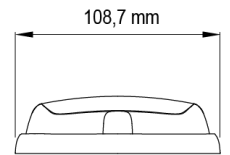

LED FLITSERS

R6-OR

LED Flitser | 12 LEDs | 12-24V | oranje

EAN: 5414184565418

Specificaties

Aansluiting	Open kabeleinde	Gewicht (kg)	0,38 Kg
Aantal LEDs	12	Hoogte mm	30,55 mm
Aantal flitspatronen	16	IP-graad	IPX7
Afmetingen	170 mm x 109 mm x 30,50 mm	Kleur	Oranje
Bedrijfstemperatuur	-30°C / +65°C	Kleur lens	Oranje
Bestelbaar per	1	Lengte kabel (m)	0,25 m
Bevestiging	Opbouw	Lengte mm	170 mm
Breedte mm	109 mm	Lichtbron	LED
ECE R65 Klasse 2	Ja	Synchroniseerbaar	Ja
EMC	EMC R10	Voeding	12V - 24V
EMC R10	Ja	Vorm	Rechthoekig/langwerpig/verlengd
Geleverd met	Montageboutjes, dichtingsring		