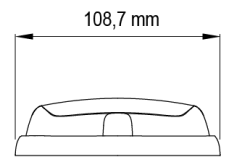

LED FLITSERS

R6-CR

LED Flitser | 12 LEDs | 12-24V | wit

EAN: 5414184565401

Specificaties

Aansluiting	Open kabeleinde	Gewicht (kg)	0,38 Kg
Aantal LEDs	12	Hoogte mm	30,55 mm
Aantal flitspatronen	16	IP-graad	IPX7
Afmetingen	170 mm x 109 mm x 30,50 mm	Kleur	Wit
Bedrijfstemperatuur	-30°C / +65°C	Kleur lens	Transparant
Bestelbaar per	1	Lengte kabel (m)	0,25 m
Bevestiging	Opbouw	Lengte mm	170 mm
Breedte mm	109 mm	Lichtbron	LED
ECE R65	Nee	Synchroniseerbaar	Ja
EMC	EMC R10	Voeding	12V - 24V
EMC R10	Ja	Vorm	Rechthoekig/langwerpig/verlengd
Geleverd met	Montageboutjes, dichtingsring		