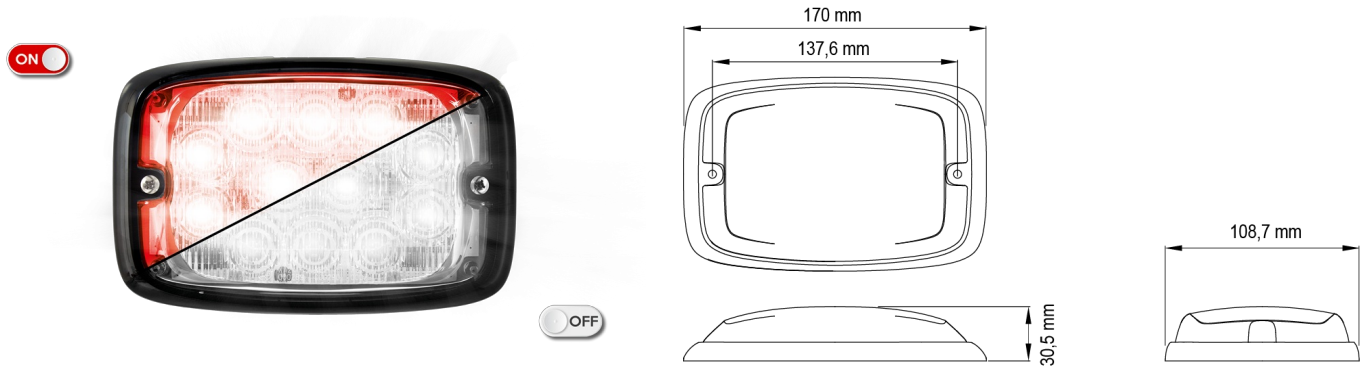

LED FLITSERS

R6-CLRO

Flitser | LED | 12 LEDs | 12-24V | transparante lens | rood

EAN: 5414184565388

Specificaties

Aansluiting	Open kabeleinde
Aantal LEDs	12
Aantal flitspatronen	16
Afmetingen	170 mm x 109 mm x 30,50 mm
Bedrijfstemperatuur	-30°C / +65°C
Bestelbaar per	1
Bevestiging	Opbouw
Breedte mm	109 mm
ECE R65 Klasse 2	Ja
EMC	EMC R10
EMC R10	Ja
Geleverd met	Montageboutjes, dichtingsring

Gewicht (kg)	0,38 Kg
Hoogte mm	30,55 mm
IP-graad	IPX7
Kleur	Rood
Kleur lens	Transparant
Lengte kabel (m)	0,25 m
Lengte mm	170 mm
Lichtbron	LED
Synchroniseerbaar	Ja
Voeding	12V - 24V
Vorm	Langwerpig