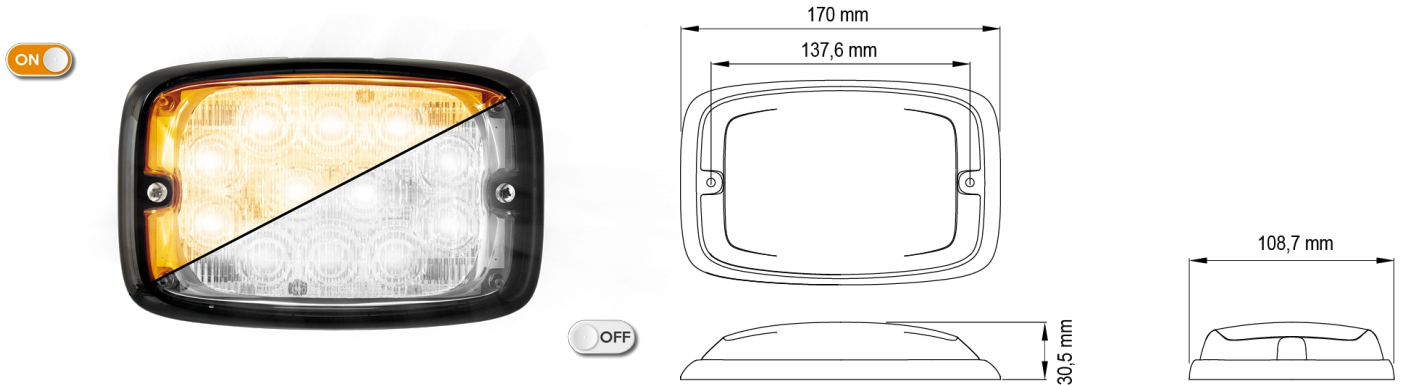

# LED FLITSERS

R6-CLOR

LED Flitser | 12 LEDs | 12-24V | transparante lens | oranje

EAN: 5414184565371

## Specificaties

Aansluiting	Open kabeleinde	Gewicht (kg)	0,38 Kg
Aantal LEDs	12	Hoogte mm	30,55 mm
Aantal flitspatronen	16	IP-graad	IPX7
Afmetingen	170 mm x 109 mm x 30,50 mm	Kleur	Oranje
Bedrijfstemperatuur	-30°C / +65°C	Kleur lens	Transparant
Bestelbaar per	1	Lengte kabel (m)	0,25 m
Bevestiging	Opbouw	Lengte mm	170 mm
Breedte mm	109 mm	Lichtbron	LED
ECE R65 Klasse 2	Ja	Synchroniseerbaar	Ja
EMC	EMC R10	Voeding	12V - 24V
EMC R10	Ja	Vorm	Rechthoekig/langwerpig/verlengd
Geleverd met	Montageboutjes, dichtingsring		