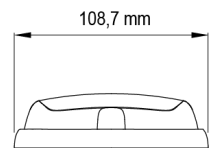

LED FLITSERS

R6-CLOR

Flitser | LED | 12 LEDs | 12-24V | transparante lens | oranje

EAN: 5414184565371

Specificaties

Aansluiting	Open kabeleinde
Aantal LEDs	12
Aantal flitspatronen	16
Afmetingen	170 mm x 109 mm x 30,50 mm
Bedrijfstemperatuur	-30°C / +65°C
Bestelbaar per	1
Bevestiging	Opbouw
Breedte mm	109 mm
ECE R65 Klasse 2	Ja
EMC	EMC R10
EMC R10	Ja
Geleverd met	Montageboutjes, dichtingsring

Gewicht (kg)	0,38 Kg
Hoogte mm	30,55 mm
IP-graad	IPX7
Kleur	Oranje
Kleur lens	Transparant
Lengte kabel (m)	0,25 m
Lengte mm	170 mm
Lichtbron	LED
Synchroniseerbaar	Ja
Voeding	12V - 24V
Vorm	Langwerpig