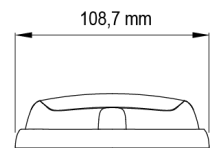

LED FLITSERS

R6-CLOR

Flitser | LED | 12 LEDs | 12-24V | transparante lens | oranje

EAN: 5414184565371

Specificaties

Aansluiting	Open kabeleinde
Aantal LEDs	12
Aantal flitspatronen	16
Afmetingen	170 mm x 109 mm x 30,50 mm
Bedrijfstemperatuur	-30°C / +65°C
Bestelbaar per	1
Bevestiging	Opbouw
Breedte mm	109 mm
ECE R65 Klasse 2	Ja
EMC	EMC R10
EMC R10	Ja
Geleverd met	Montageboutjes, dichtingsring

Gewicht (kg)	0,38 Kg
Hoogte mm	30,55 mm
IP-graad	IPX7
Kleur	Oranje
Kleur lens	Transparant
Lengte kabel (m)	0,25 m
Lengte mm	170 mm
Lichtbron	LED
Synchroniseerbaar	Ja
Voeding	12V - 24V
Vorm	Langwerpig