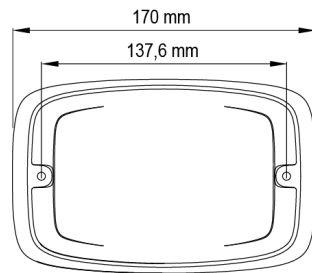

LED FLITSERS

R6-CLOR

Flitser | LED | 12 LEDs | 12-24V | transparante lens | oranje

EAN: 5414184565371

Specificaties

Aansluiting	Open kabeleinde
Aantal LEDs	12
Aantal flitspatronen	16
Afmetingen	170 mm x 109 mm x 30,50 mm
Bedrijfstemperatuur	-30°C / +65°C
Bestelbaar per	1
Bevestiging	Opbouw
Breedte mm	109 mm
ECE R65 Klasse 2	Ja
EMC	EMC R10
EMC R10	Ja
Geleverd met	Montageboutjes, dichtingsring

Gewicht (kg)	0,38 Kg
Hoogte mm	30,55 mm
IP-graad	IPX7
Kleur	Oranje
Kleur lens	Transparant
Lengte kabel (m)	0,25 m
Lengte mm	170 mm
Lichtbron	LED
Synchroniseerbaar	Ja
Voeding	12V - 24V
Vorm	Langwerpig