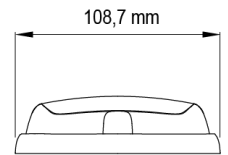

## Specificaties

Aansluiting	Open kabeleinde	Gewicht (kg)	0,38 Kg
Aantal LEDs	12	Hoogte mm	30,55 mm
Aantal flitspatronen	16	IP-graad	IPX7
Afmetingen	170 mm x 109 mm x 30,50 mm	Kleur	Blauw
Bedrijfstemperatuur	-30°C / +65°C	Kleur lens	Transparant
Bestelbaar per	1	Lengte kabel (m)	0,25 m
Bevestiging	Opbouw	Lengte mm	170 mm
Breedte mm	109 mm	Lichtbron	LED
ECE R65 Klasse 2	Ja	Synchroniseerbaar	Ja
EMC	EMC R10	Voeding	12V - 24V
EMC R10	Ja	Vorm	Rechthoekig/langwerpig/verlengd
Geleverd met	Montageboutjes, dichtingsring		