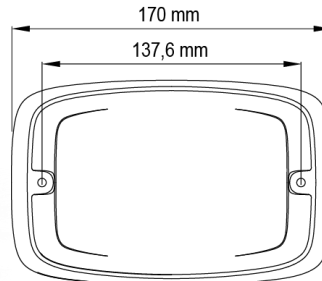

## Specificaties

Aansluiting	Open kabeleinde	Gewicht (kg)	0,38 Kg
Aantal LEDs	12	Hoogte mm	30,55 mm
Aantal flitspatronen	16	IP-graad	IPX7
Afmetingen	170 mm x 109 mm x 30,50 mm	Kleur	Blauw
Bedrijfstemperatuur	-30°C / +65°C	Kleur lens	Transparant
Bestelbaar per	1	Lengte kabel (m)	0,25 m
Bevestiging	Opbouw	Lengte mm	170 mm
Breedte mm	109 mm	Lichtbron	LED
ECE R65 Klasse 2	Ja	Synchroniseerbaar	Ja
EMC	EMC R10	Voeding	12V - 24V
EMC R10	Ja	Vorm	Rechthoekig/langwerpig/verlengd
Geleverd met	Montageboutjes, dichtingsring		